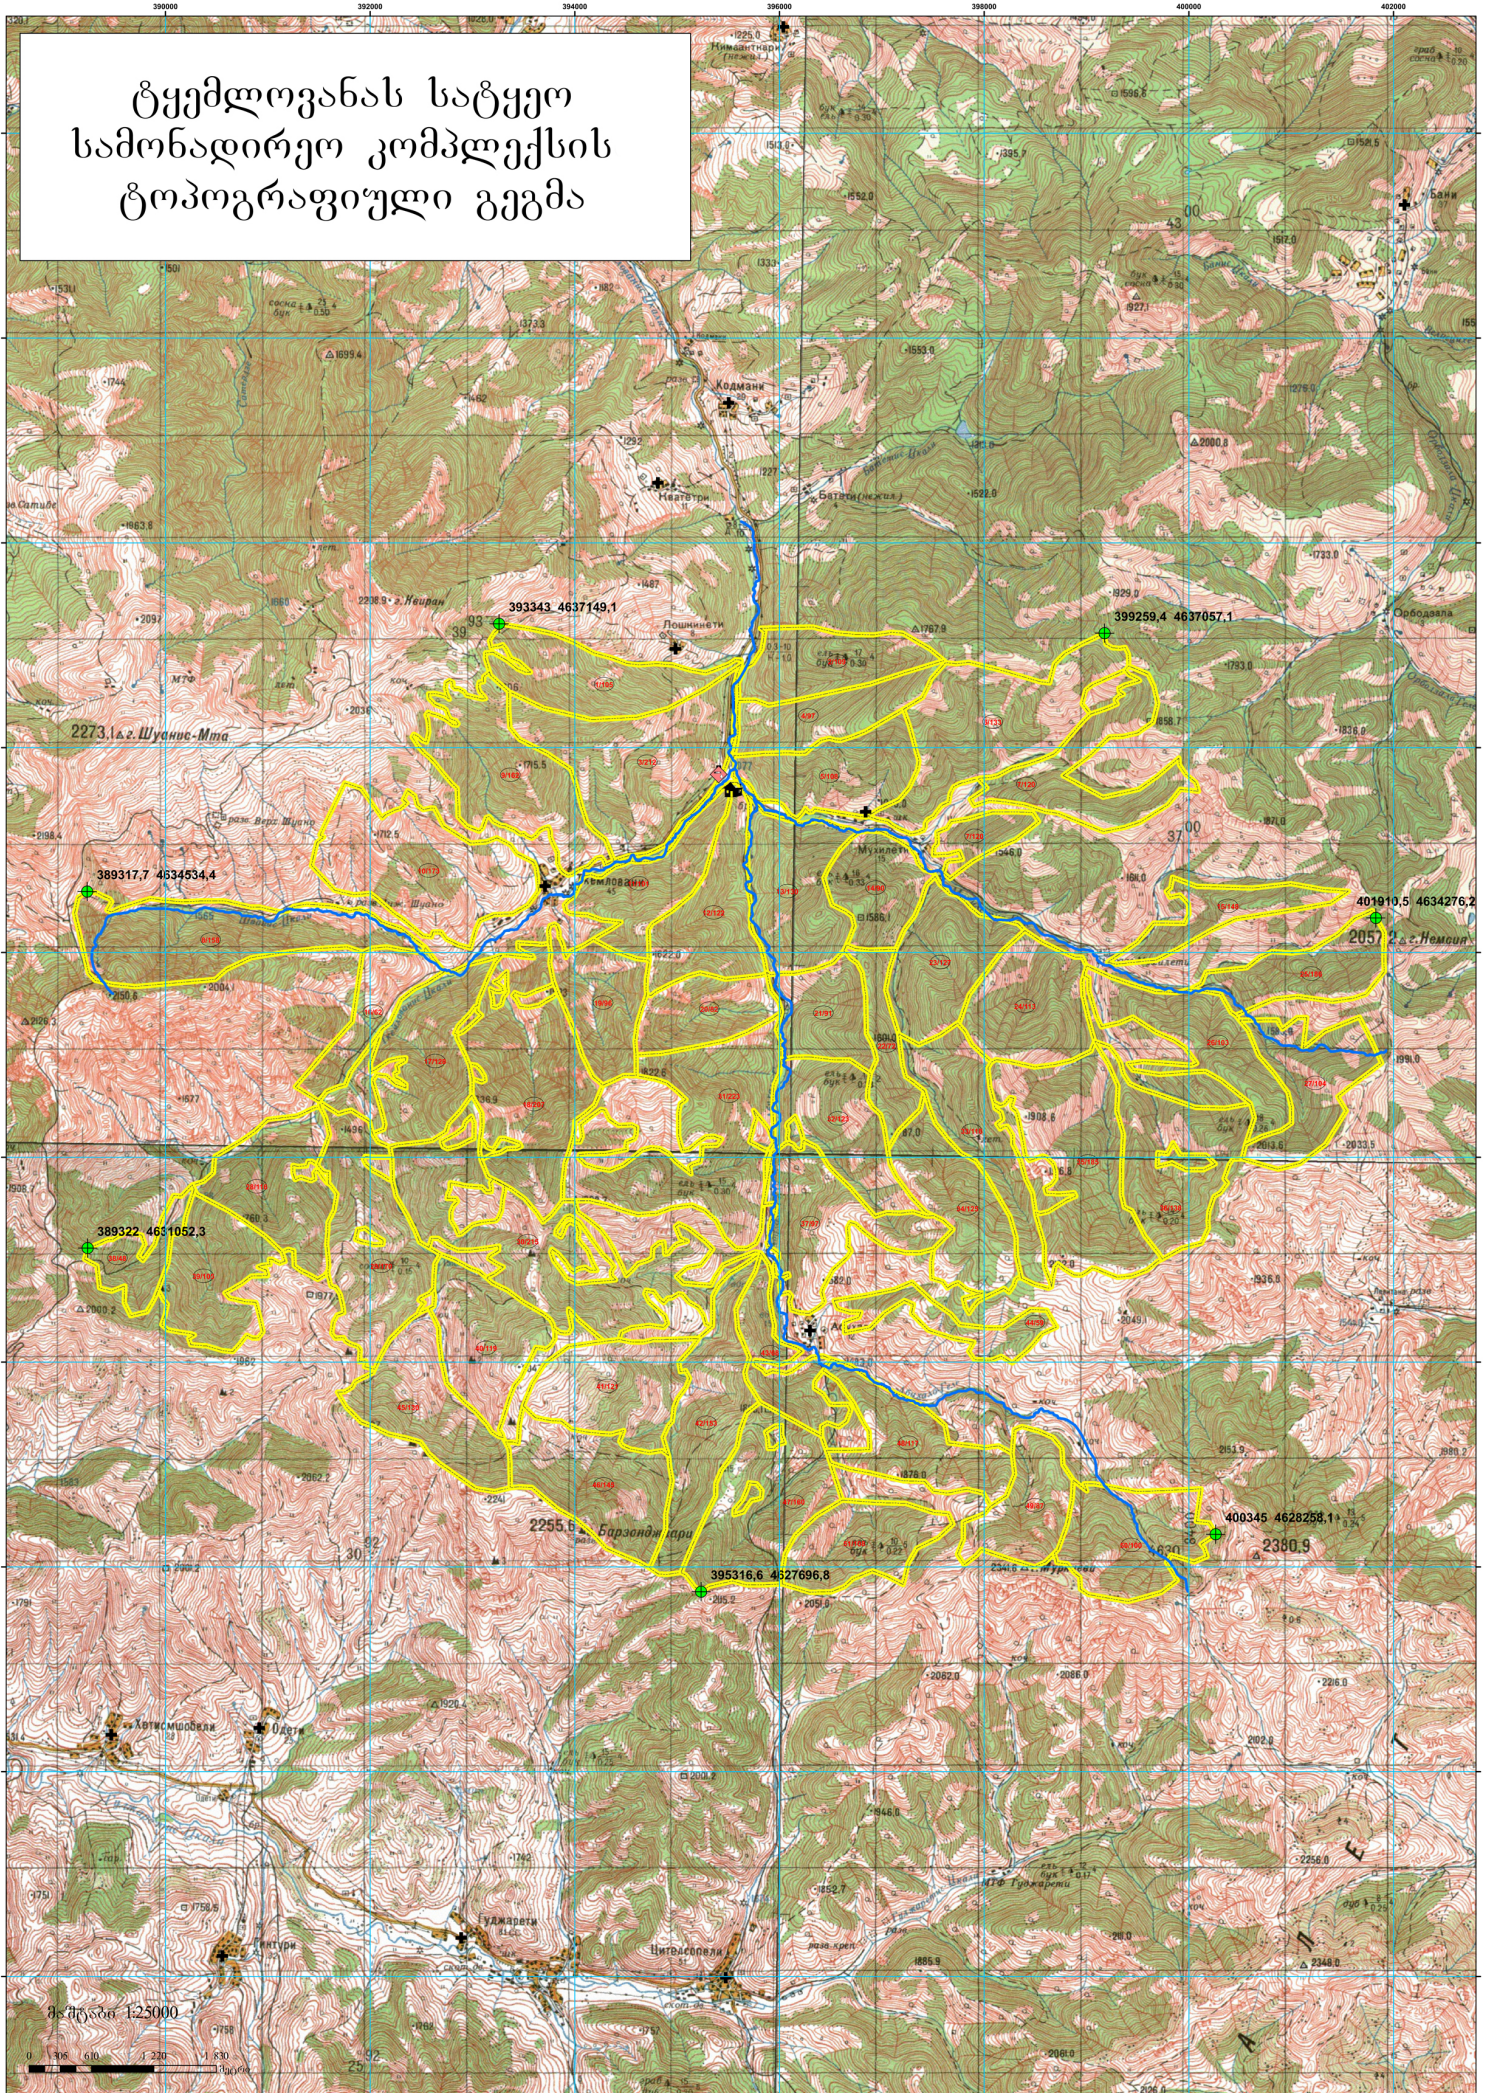

# ტყემალოვანას სატყეო სამონადირეო კომპლექსის ტოპოგრაფიული გეგმა

ტყემალოვანას სატყეო  
სამონადირეო კომპლექსის  
ორთო ფოტო

მასტაბი 1:25000

სახელმწიფო გეოდეზიური კოორდინატა სისტემა UTM WGS 38N