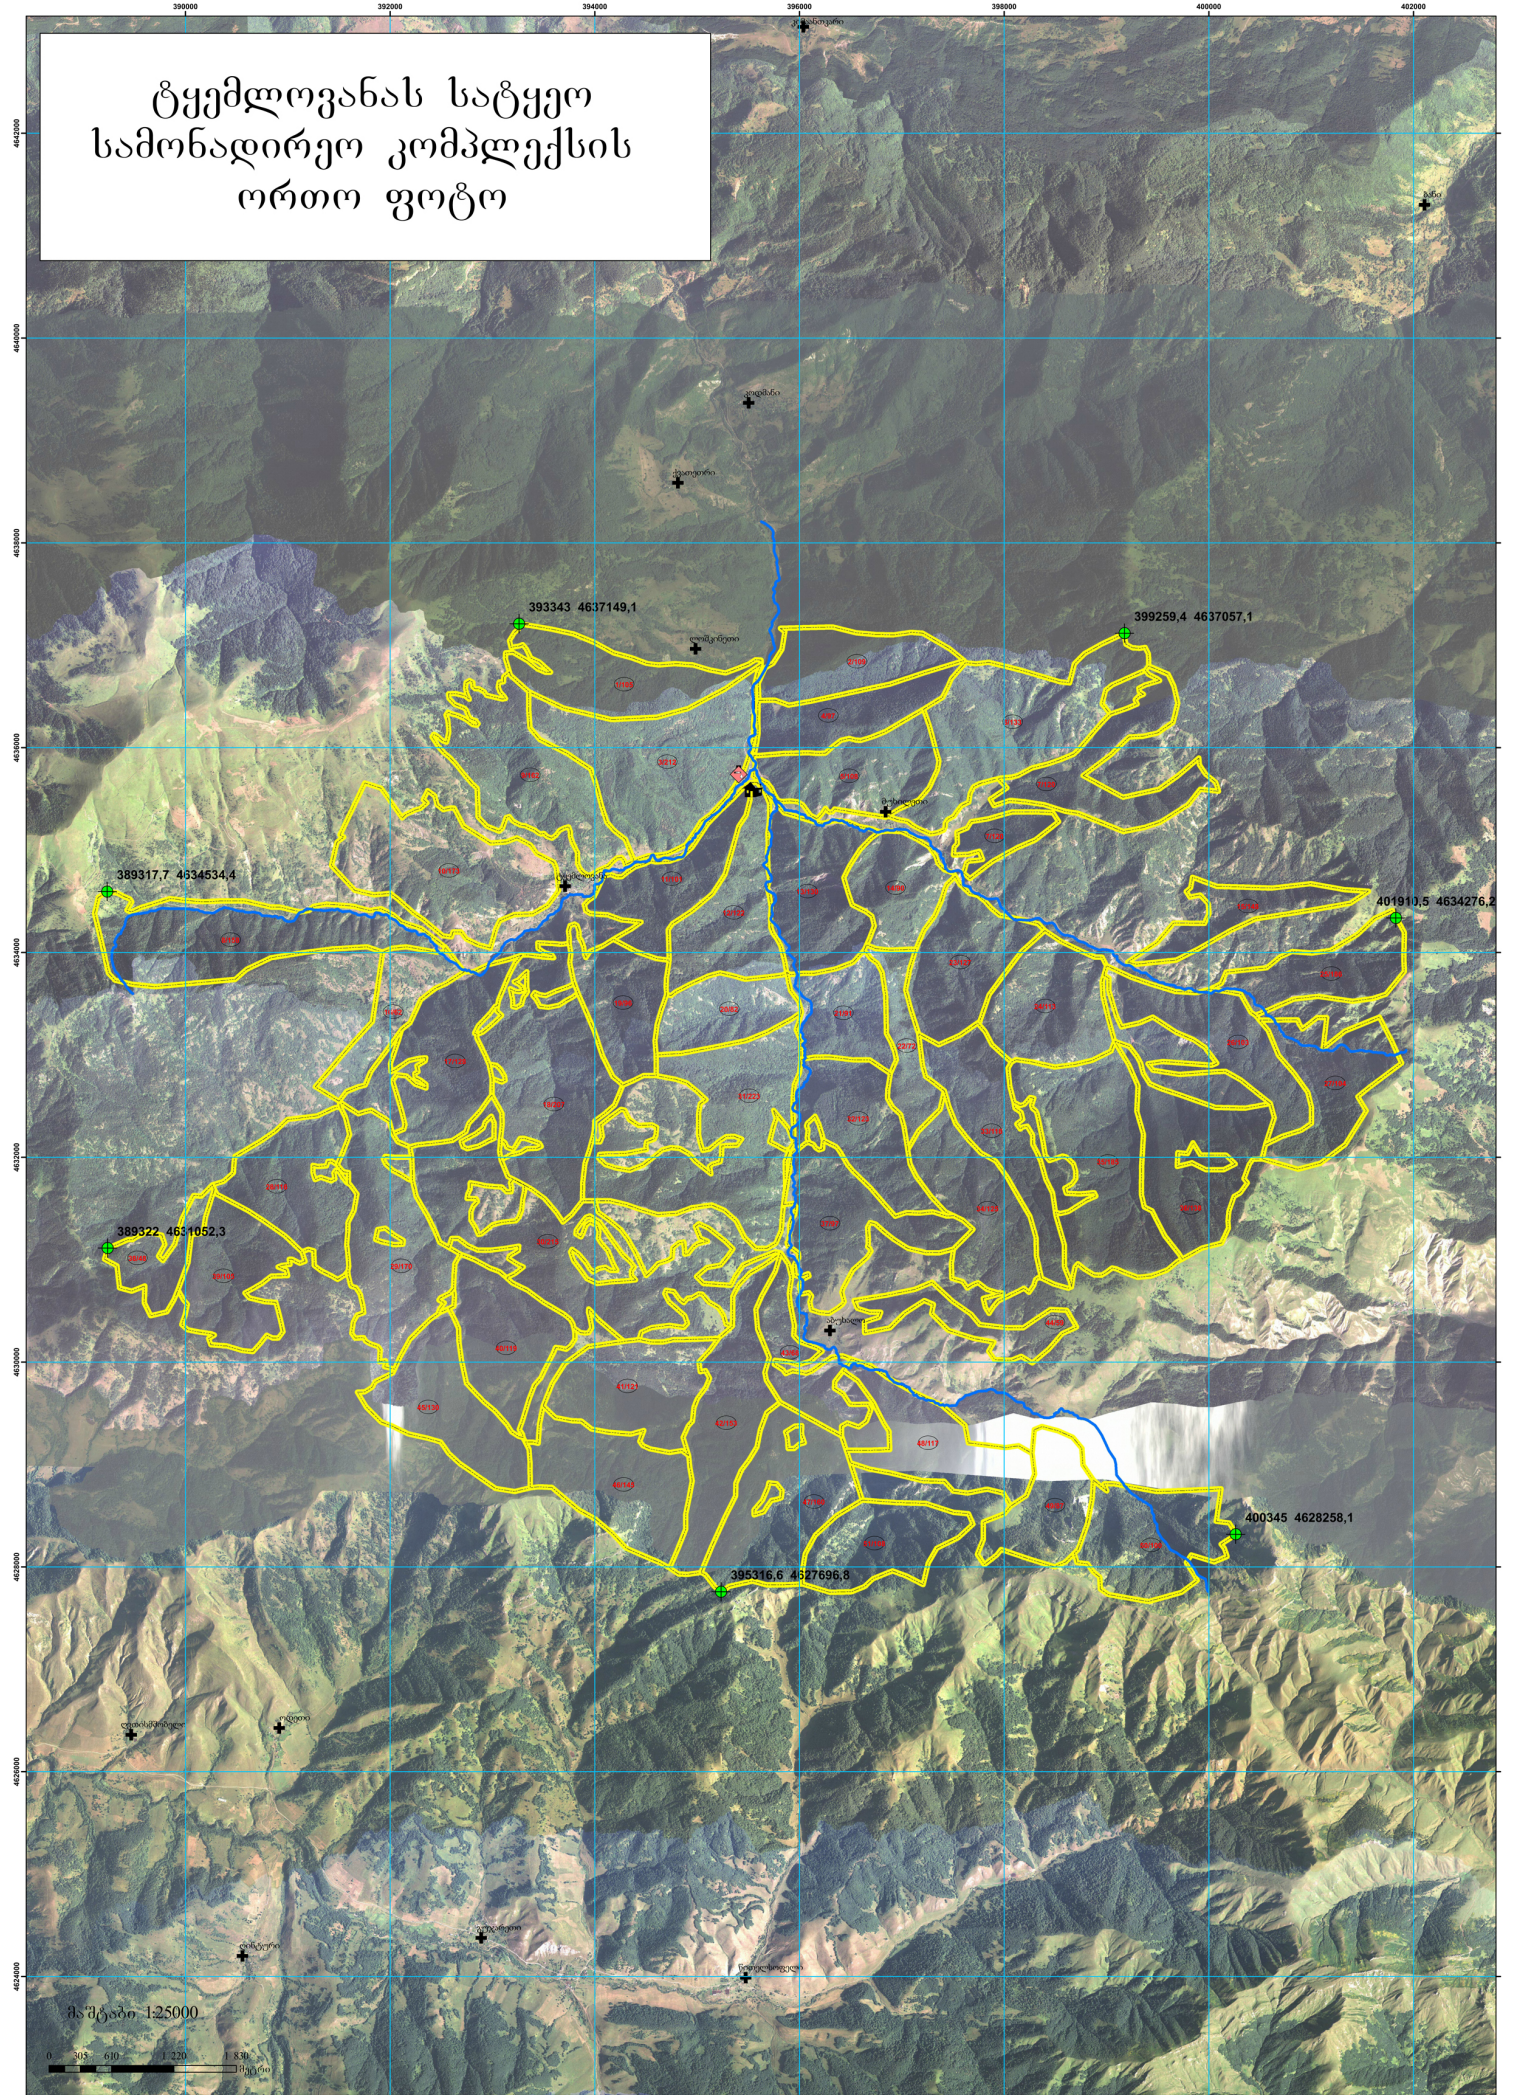

# ტყემალოვანას სატყეო სამონადირეო კომპლექსის ტოპოგრაფიული გეგმა

ტყემალოვანას სატყეო  
სამონადირეო კომპლექსის  
ორთო ფოტო

მასტაბი 1:25000

სახელმწიფო გეოდეზიური კოორდინატა სისტემა UTM WGS 38N