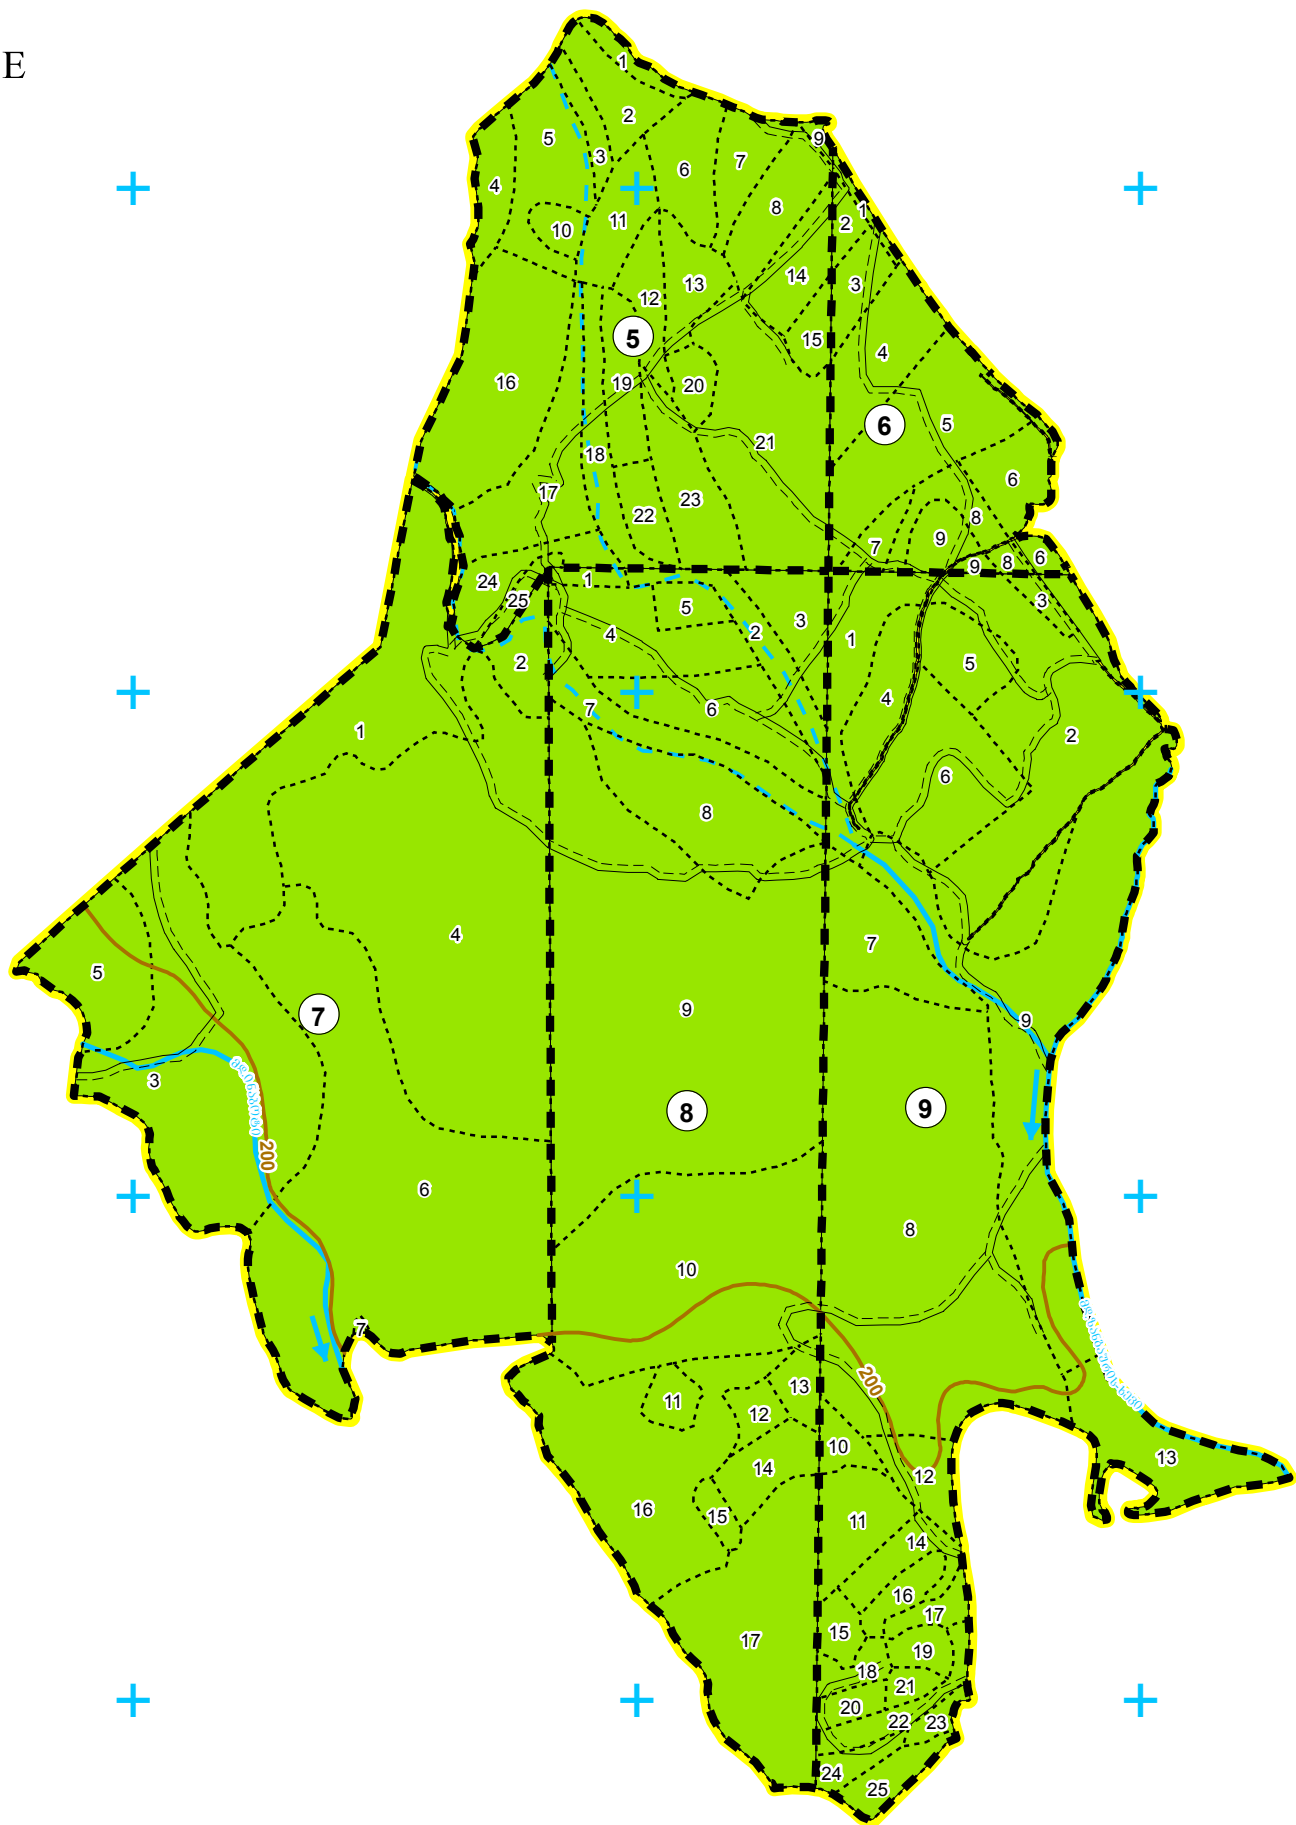

580000

581000

582000

583000

584000

585000

4624000

4623000

4622000

4621000

4624000

4623000

4622000

4621000

სამონაღირეო მემურნეობა
 "ელემი"
 ტყის კორომთა გეგმა
 ხანძარსაშიშროების კლასების
 მიხედვით
 საქრთო ფართობი
 438ჰა
 2017წელი

1:15,000

WGS_1984_UTM_Zone_38N