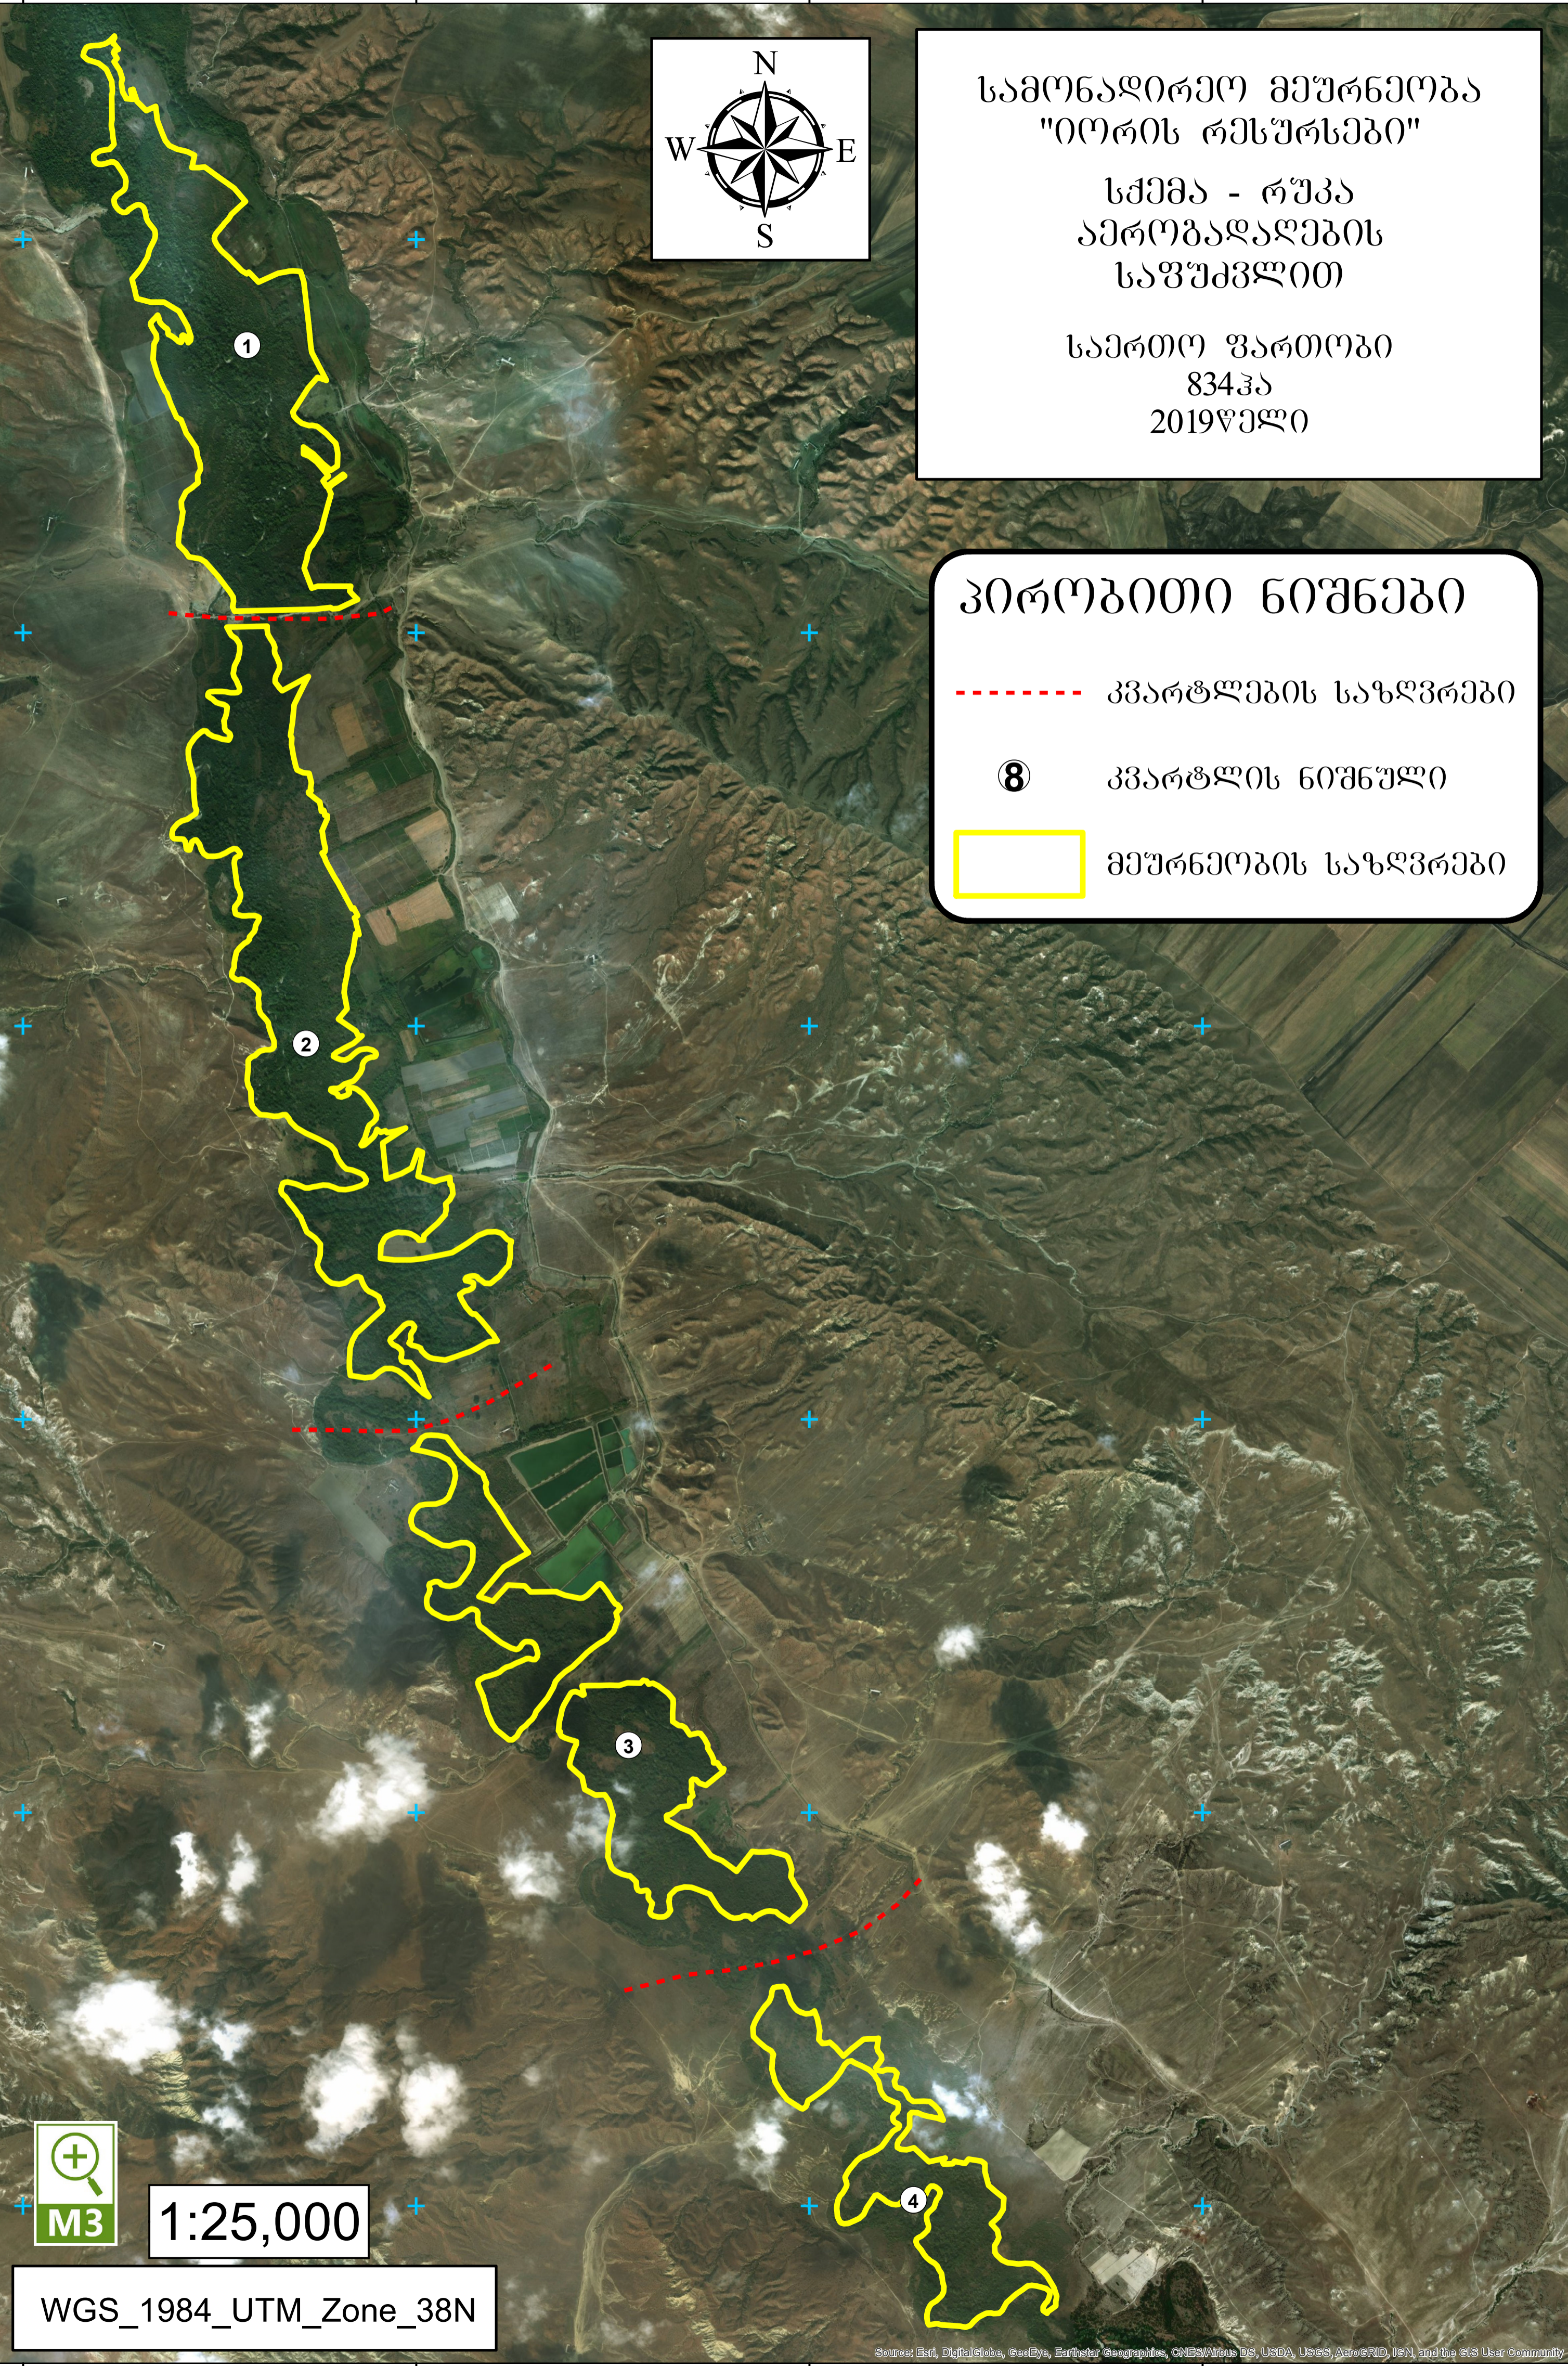

552500 555000 557500 560000

სამონაღირემო მუშრნეობა "იორის რესურსები"

სქემა - რუკა
აერობაღაღების
საფუქვლით

საერთო ფართობი
834ჰა
2019წელი

4597500
4595000
4592500
4590000
4587500
4585000

პირობითი ნიშნები

- კვარტლების საზღვრები
- Ⓢ კვარტლის ნიშნული
- მუშრნეობის საზღვრები

1:25,000

WGS_1984_UTM_Zone_38N

552500 555000 557500 560000

Source: Esri, DigitalGlobe, GeoEye, Earthstar Geographics, CNES/Airbus DS, USDA, USGS, AeroGRID, IGN, and the GIS User Community