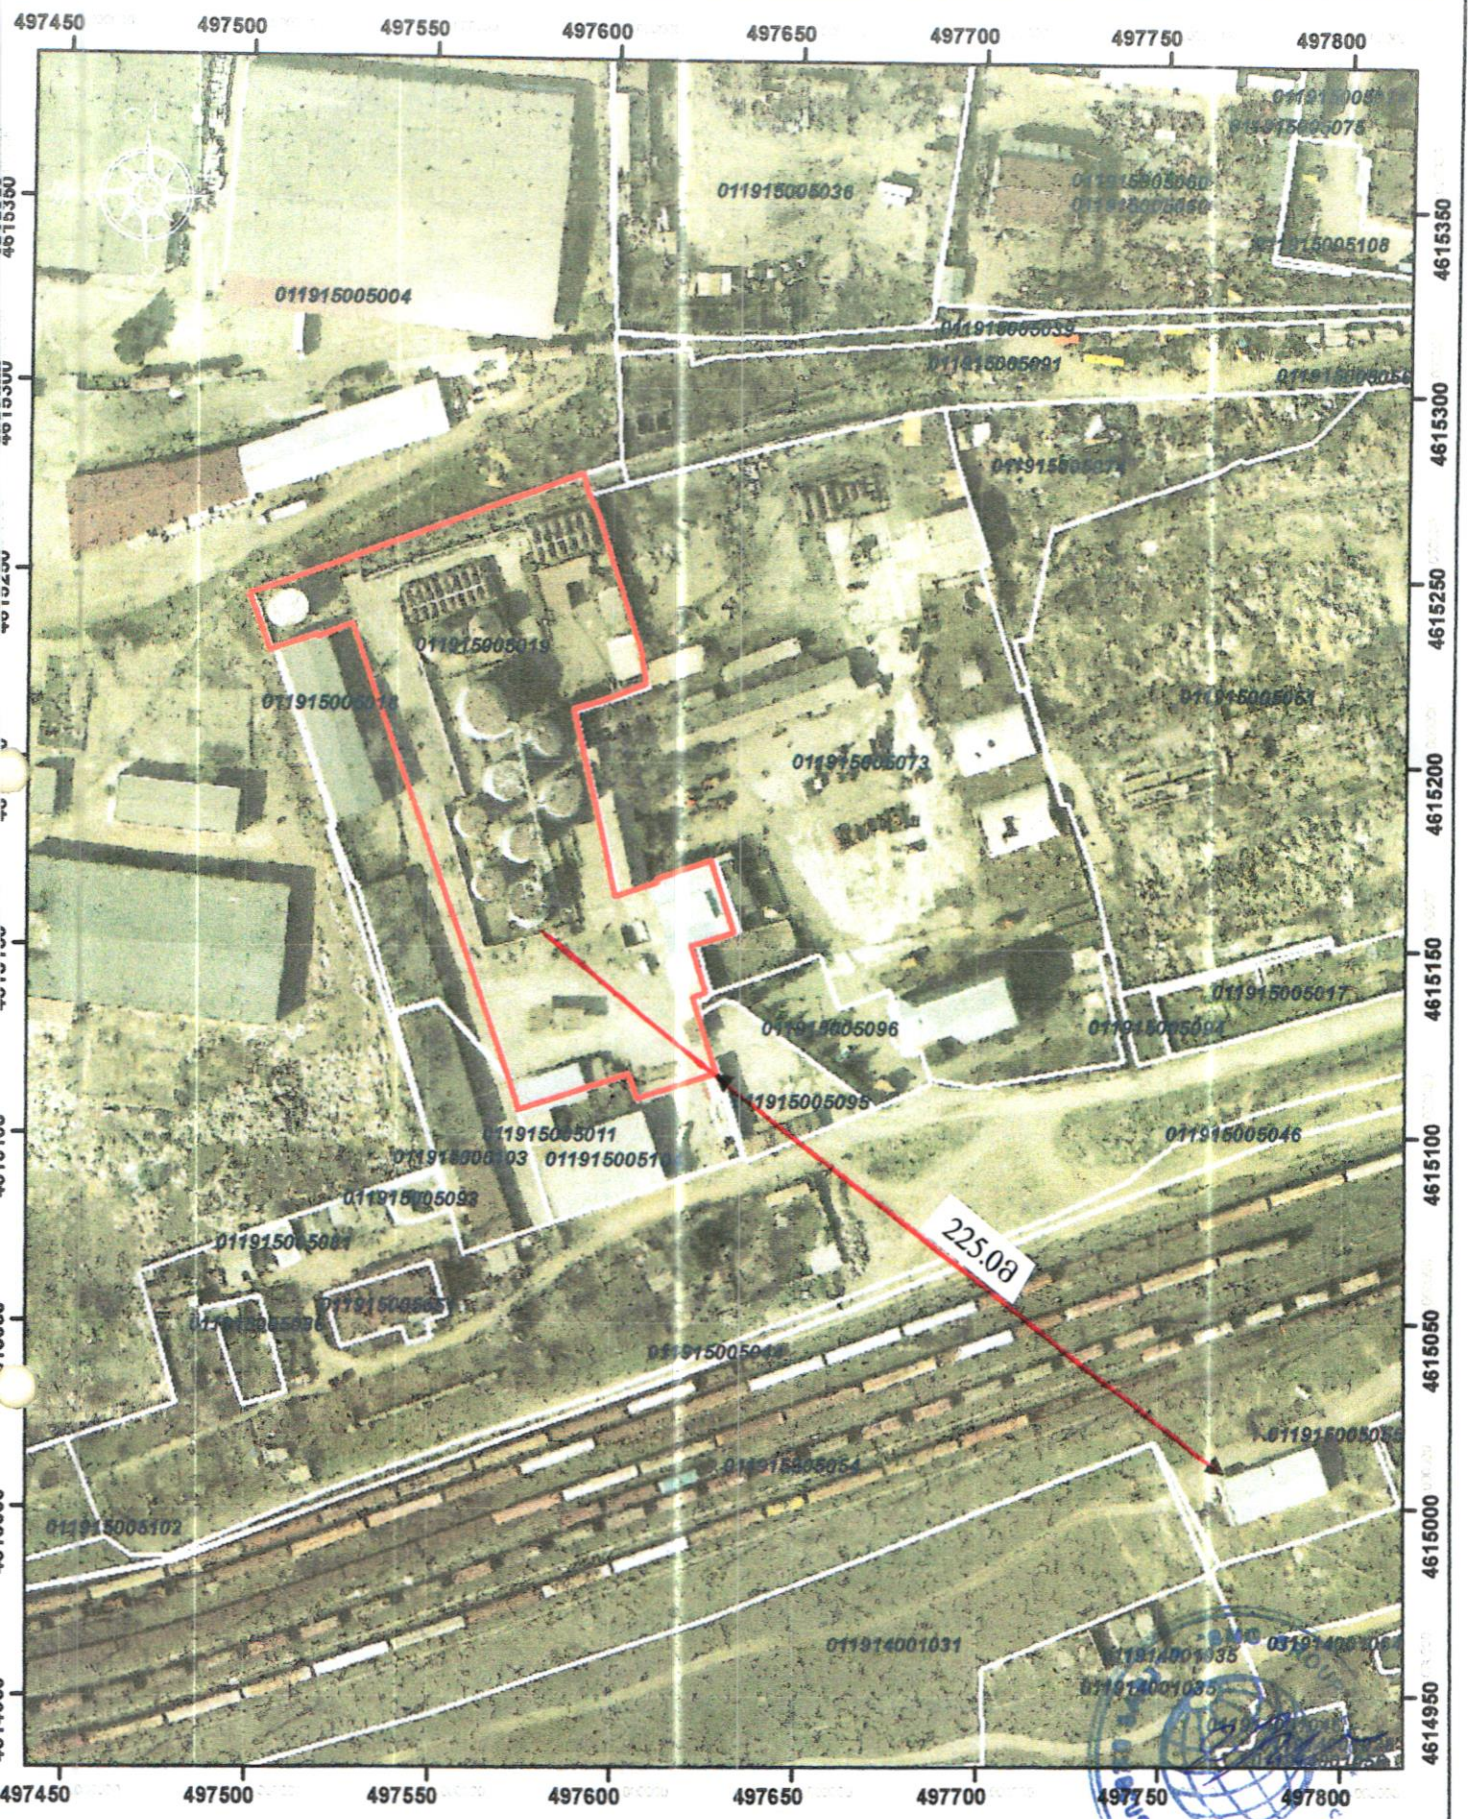

მ რ თ ი ფ რ ბ რ

მისამართი: ქ. თბილისი, საღურა ლილონ მემდებარედ

1:2,000  
მასშტაბი

საქართველო ეროვნული  
კოორდინატო-სისტემა  
WGS\_1984\_UTM\_Zone\_38N

აეროფოტოგადაღება 2014წ.