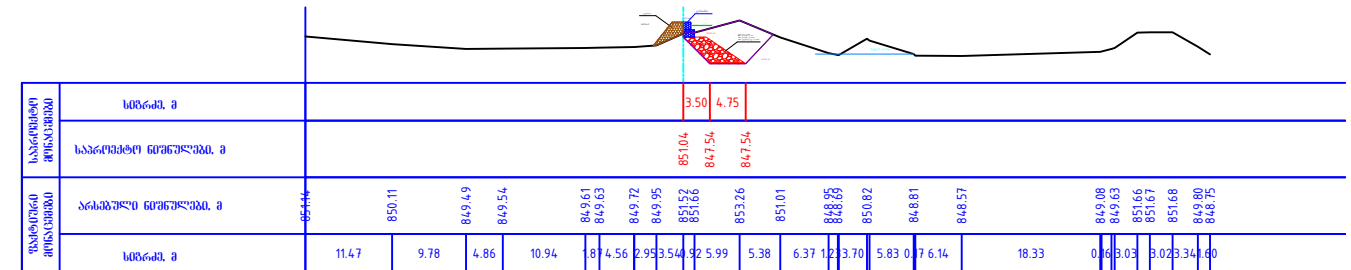

განივი ჭრილები

მ 1:1000

განივი პროფილი ПК 0+00.00

განივი პროფილი ПК 0+20.00

განივი პროფილი ПК 0+40.00

განივი პროფილი ПК 0+60.00

განივი პროფილი ПК 0+80.00

განივი პროფილი ПК 1+00.00