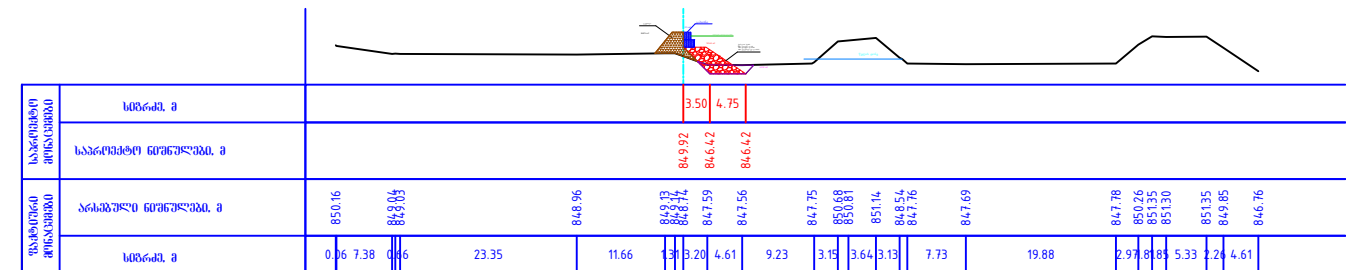

განივი ჭრილები

მ 1:1000

განივი პროფილი ПК 0+00.00

განივი პროფილი ПК 0+20.00

განივი პროფილი ПК 0+40.00

განივი პროფილი ПК 0+60.00

განივი პროფილი ПК 0+80.00

განივი პროფილი ПК 1+00.00