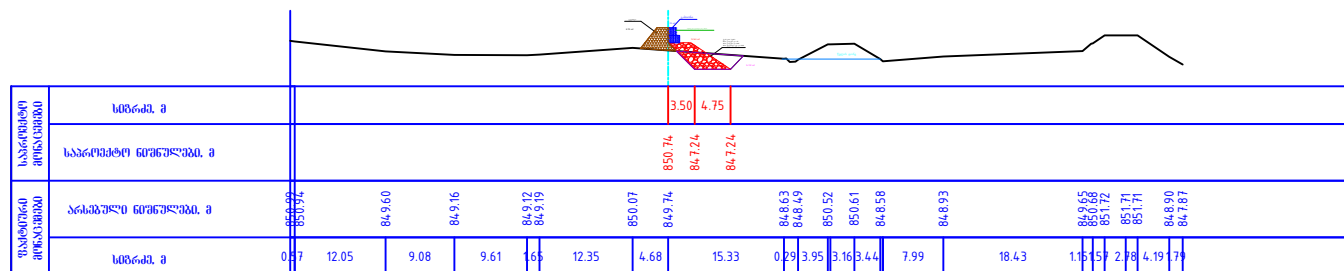

განივი ჭრილები

მ 1:1000

განივი პროფილი ПК 0+00.00

განივი პროფილი ПК 0+20.00

განივი პროფილი ПК 0+40.00

განივი პროფილი ПК 0+60.00

განივი პროფილი ПК 0+80.00

განივი პროფილი ПК 1+00.00