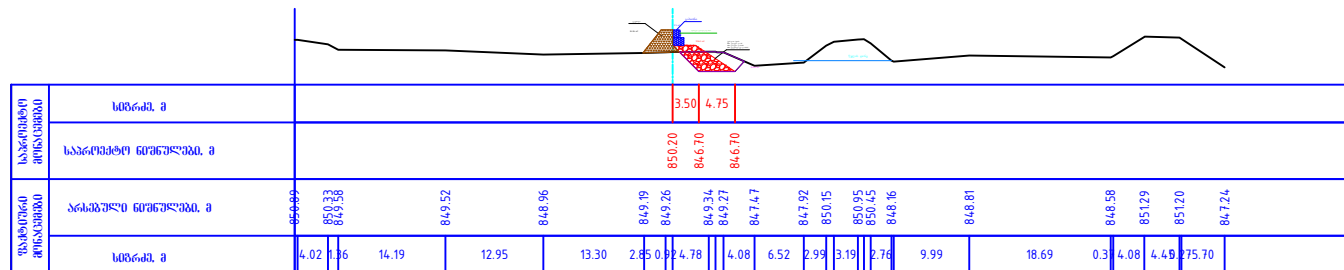

განივი ჭრილები

მ 1:1000

განივი პროფილი ПК 0+00.00

განივი პროფილი ПК 0+20.00

განივი პროფილი ПК 0+40.00

განივი პროფილი ПК 0+60.00

განივი პროფილი ПК 0+80.00

განივი პროფილი ПК 1+00.00