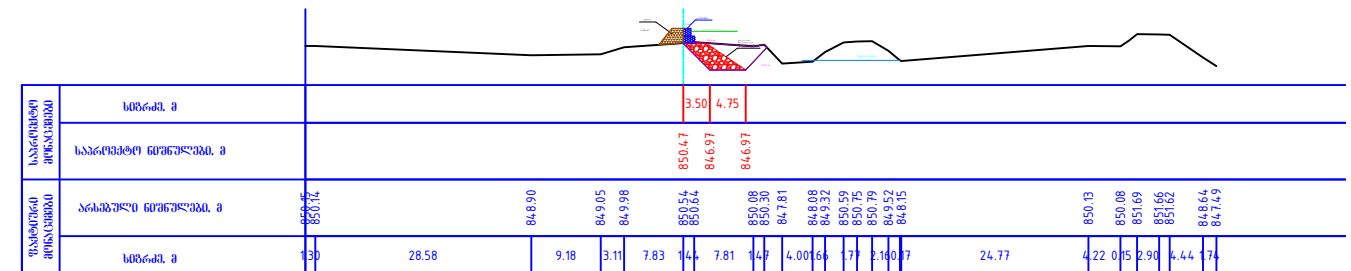

განივი ჭრილები

მ 1:1000

განივი პროფილი ПК 0+00.00

განივი პროფილი ПК 0+20.00

განივი პროფილი ПК 0+40.00

განივი პროფილი ПК 0+60.00

განივი პროფილი ПК 0+80.00

განივი პროფილი ПК 1+00.00