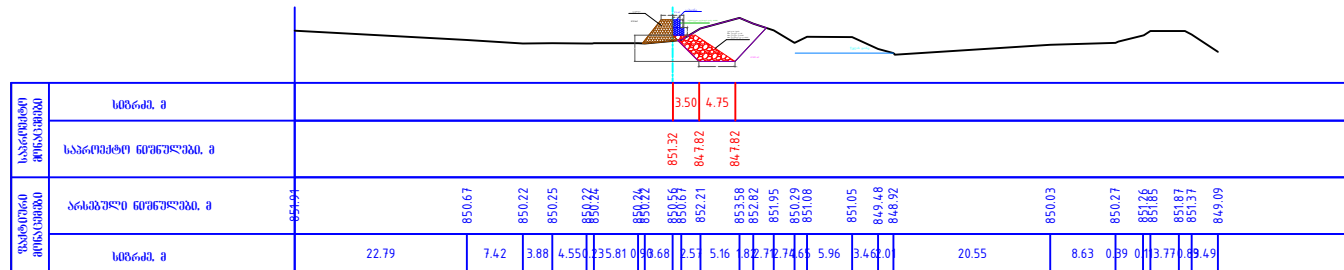

განივი ჭრილები

მ 1:1000

განივი პროფილი ПК 0+00.00

განივი პროფილი ПК 0+20.00

განივი პროფილი ПК 0+40.00

განივი პროფილი ПК 0+60.00

განივი პროფილი ПК 0+80.00

განივი პროფილი ПК 1+00.00