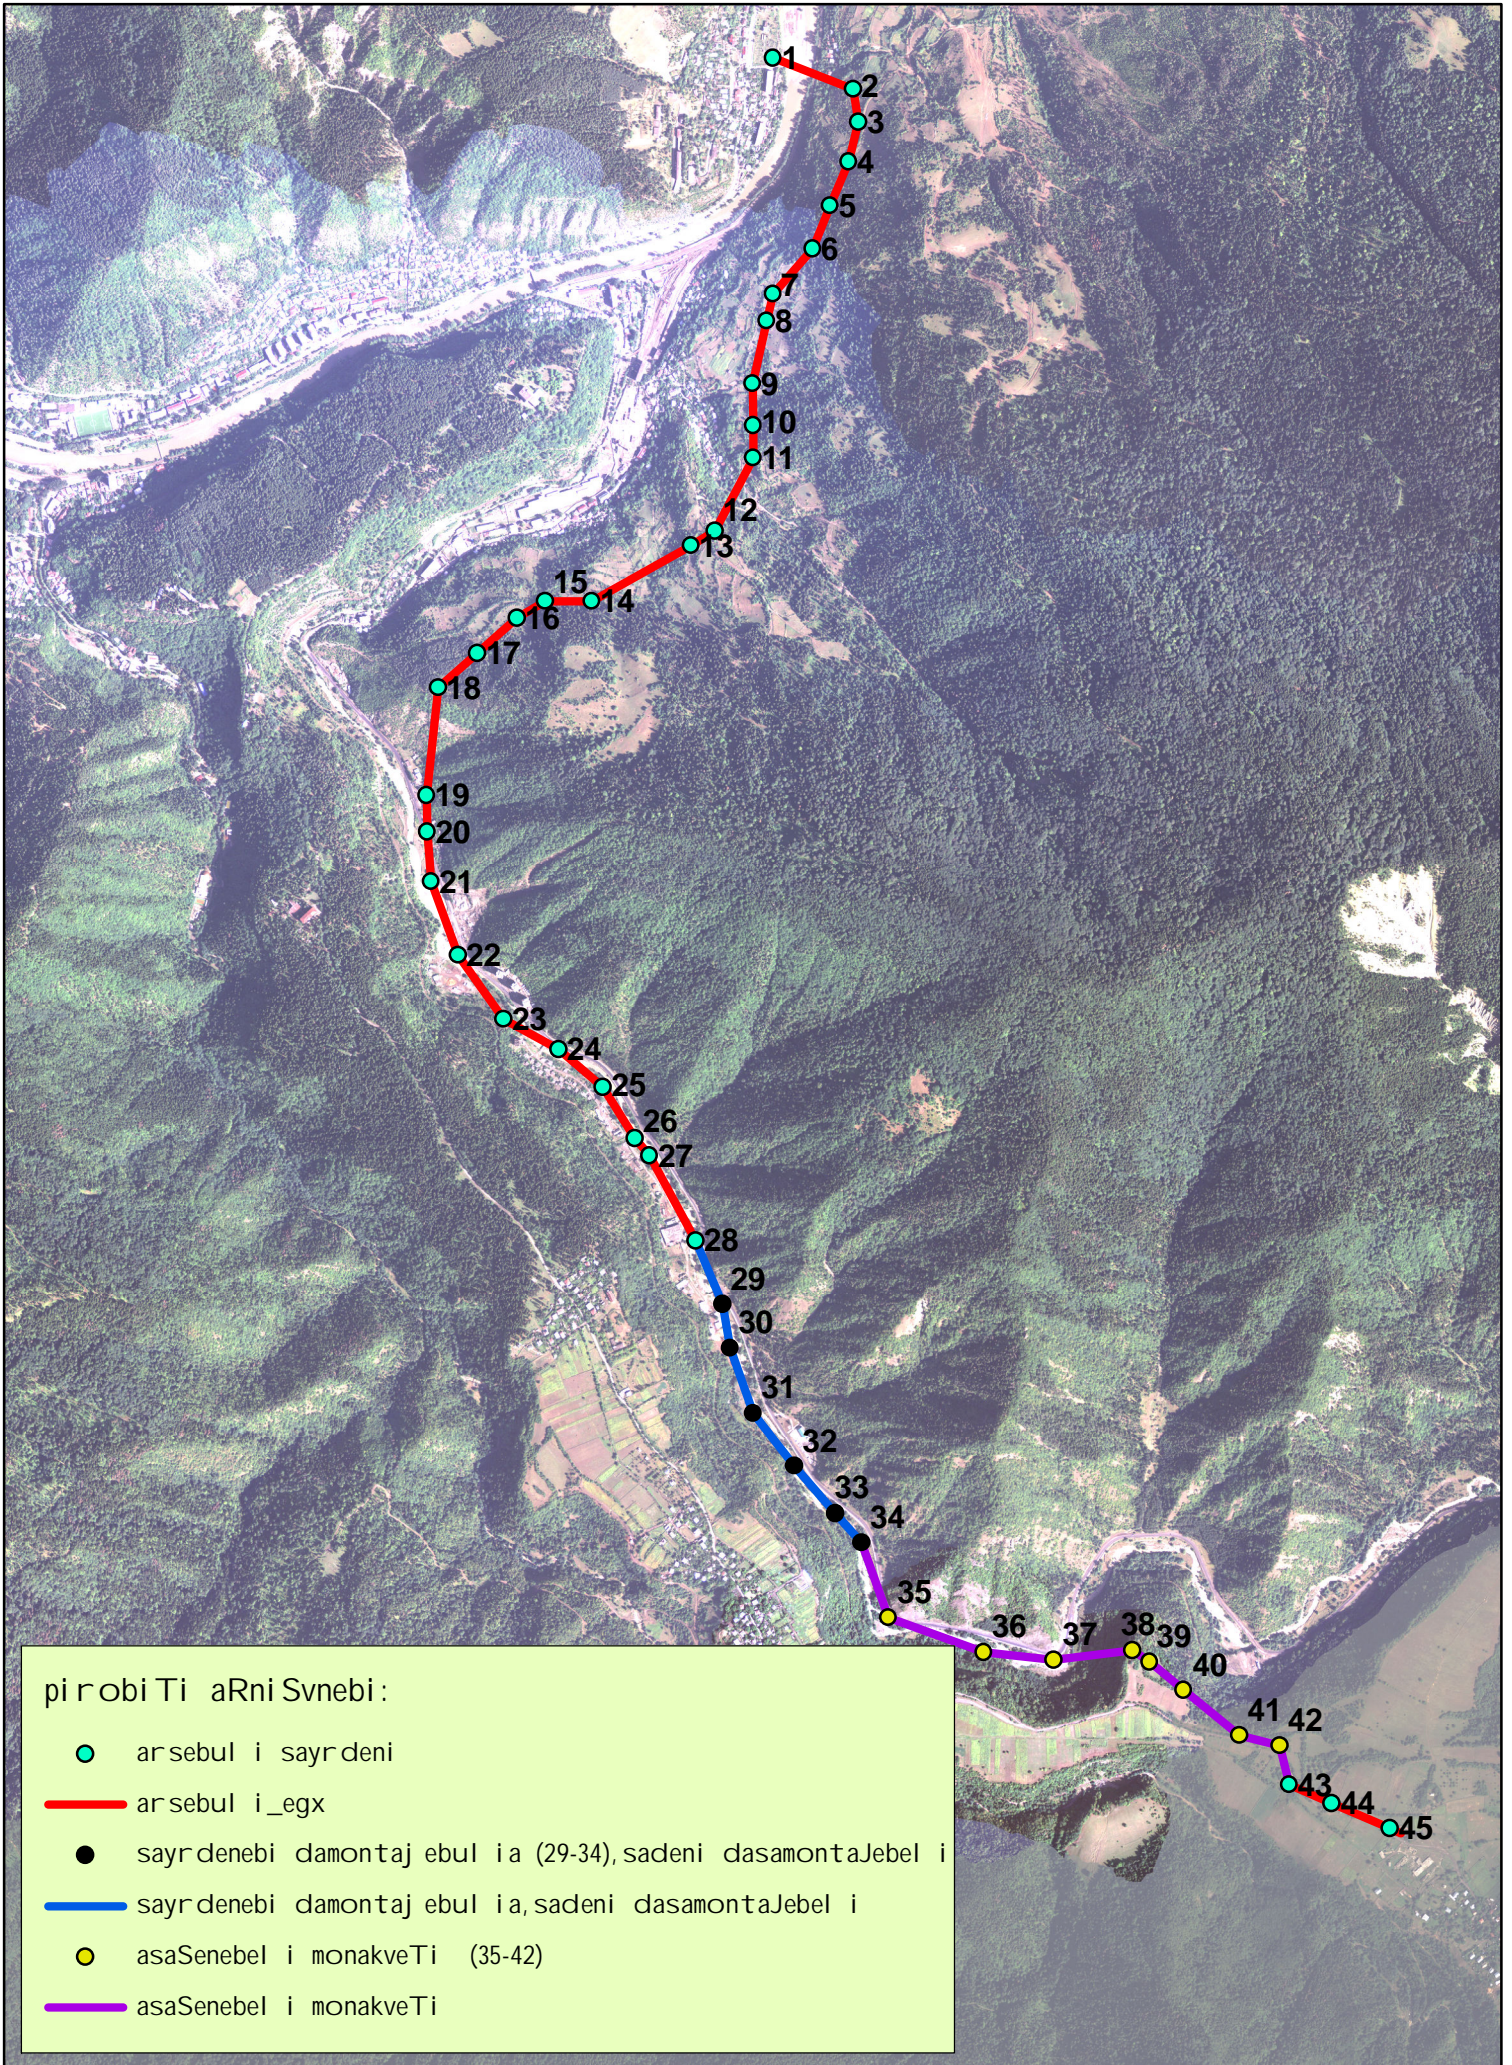

s.s energo-pro j orj ia
35 kv. egx cemi 1

pi robi Ti aRni Svnebi :

- arsebul i sayrdeni
- arsebul i _egx
- sayrdenebi damontaj ebul ia (29-34), sadeni dasamontaJebel i
- sayrdenebi damontaj ebul ia, sadeni dasamontaJebel i
- asaSenebel i monakveTi (35-42)
- asaSenebel i monakveTi