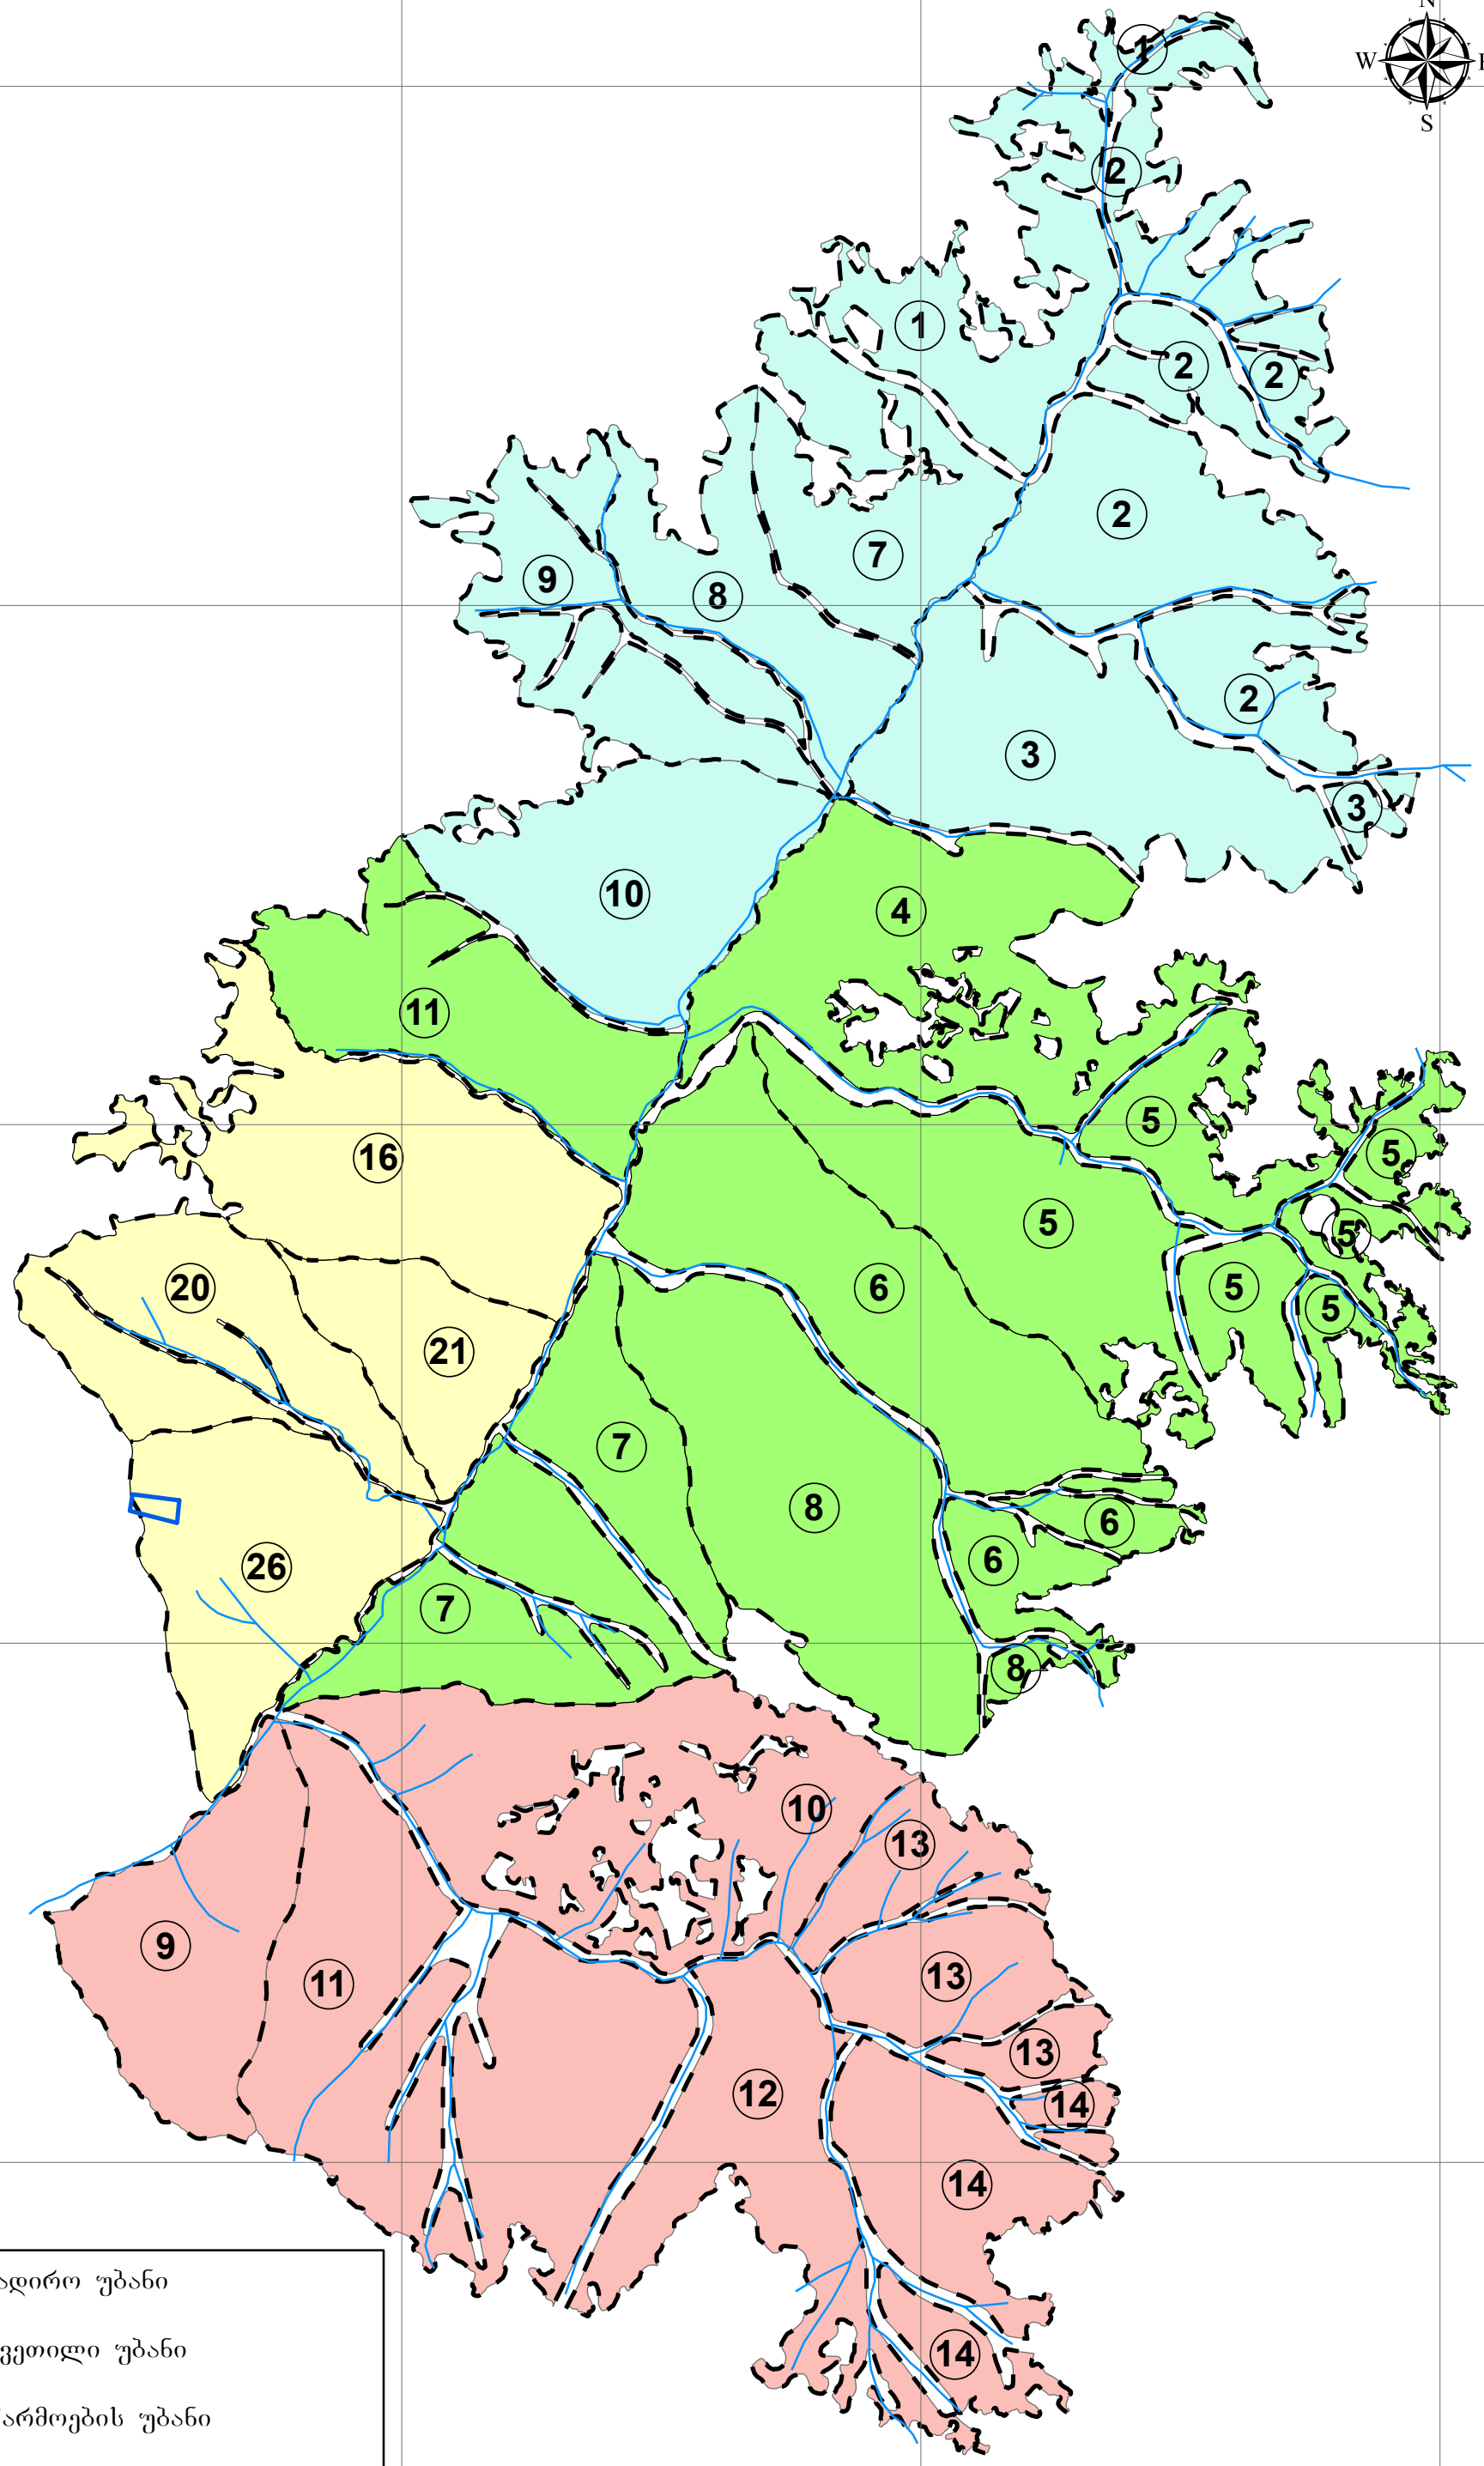

490000

492000

494000

496000

4682000

4680000

4678000

4676000

4674000

4682000

4680000

4678000

4676000

4674000

	სანადირო უბანი
	აღკვეთილი უბანი
	აღწარმოების უბანი
	ნადირ-ფრინველის საშენი უბანი

1:25,000

490000

492000

494000

496000