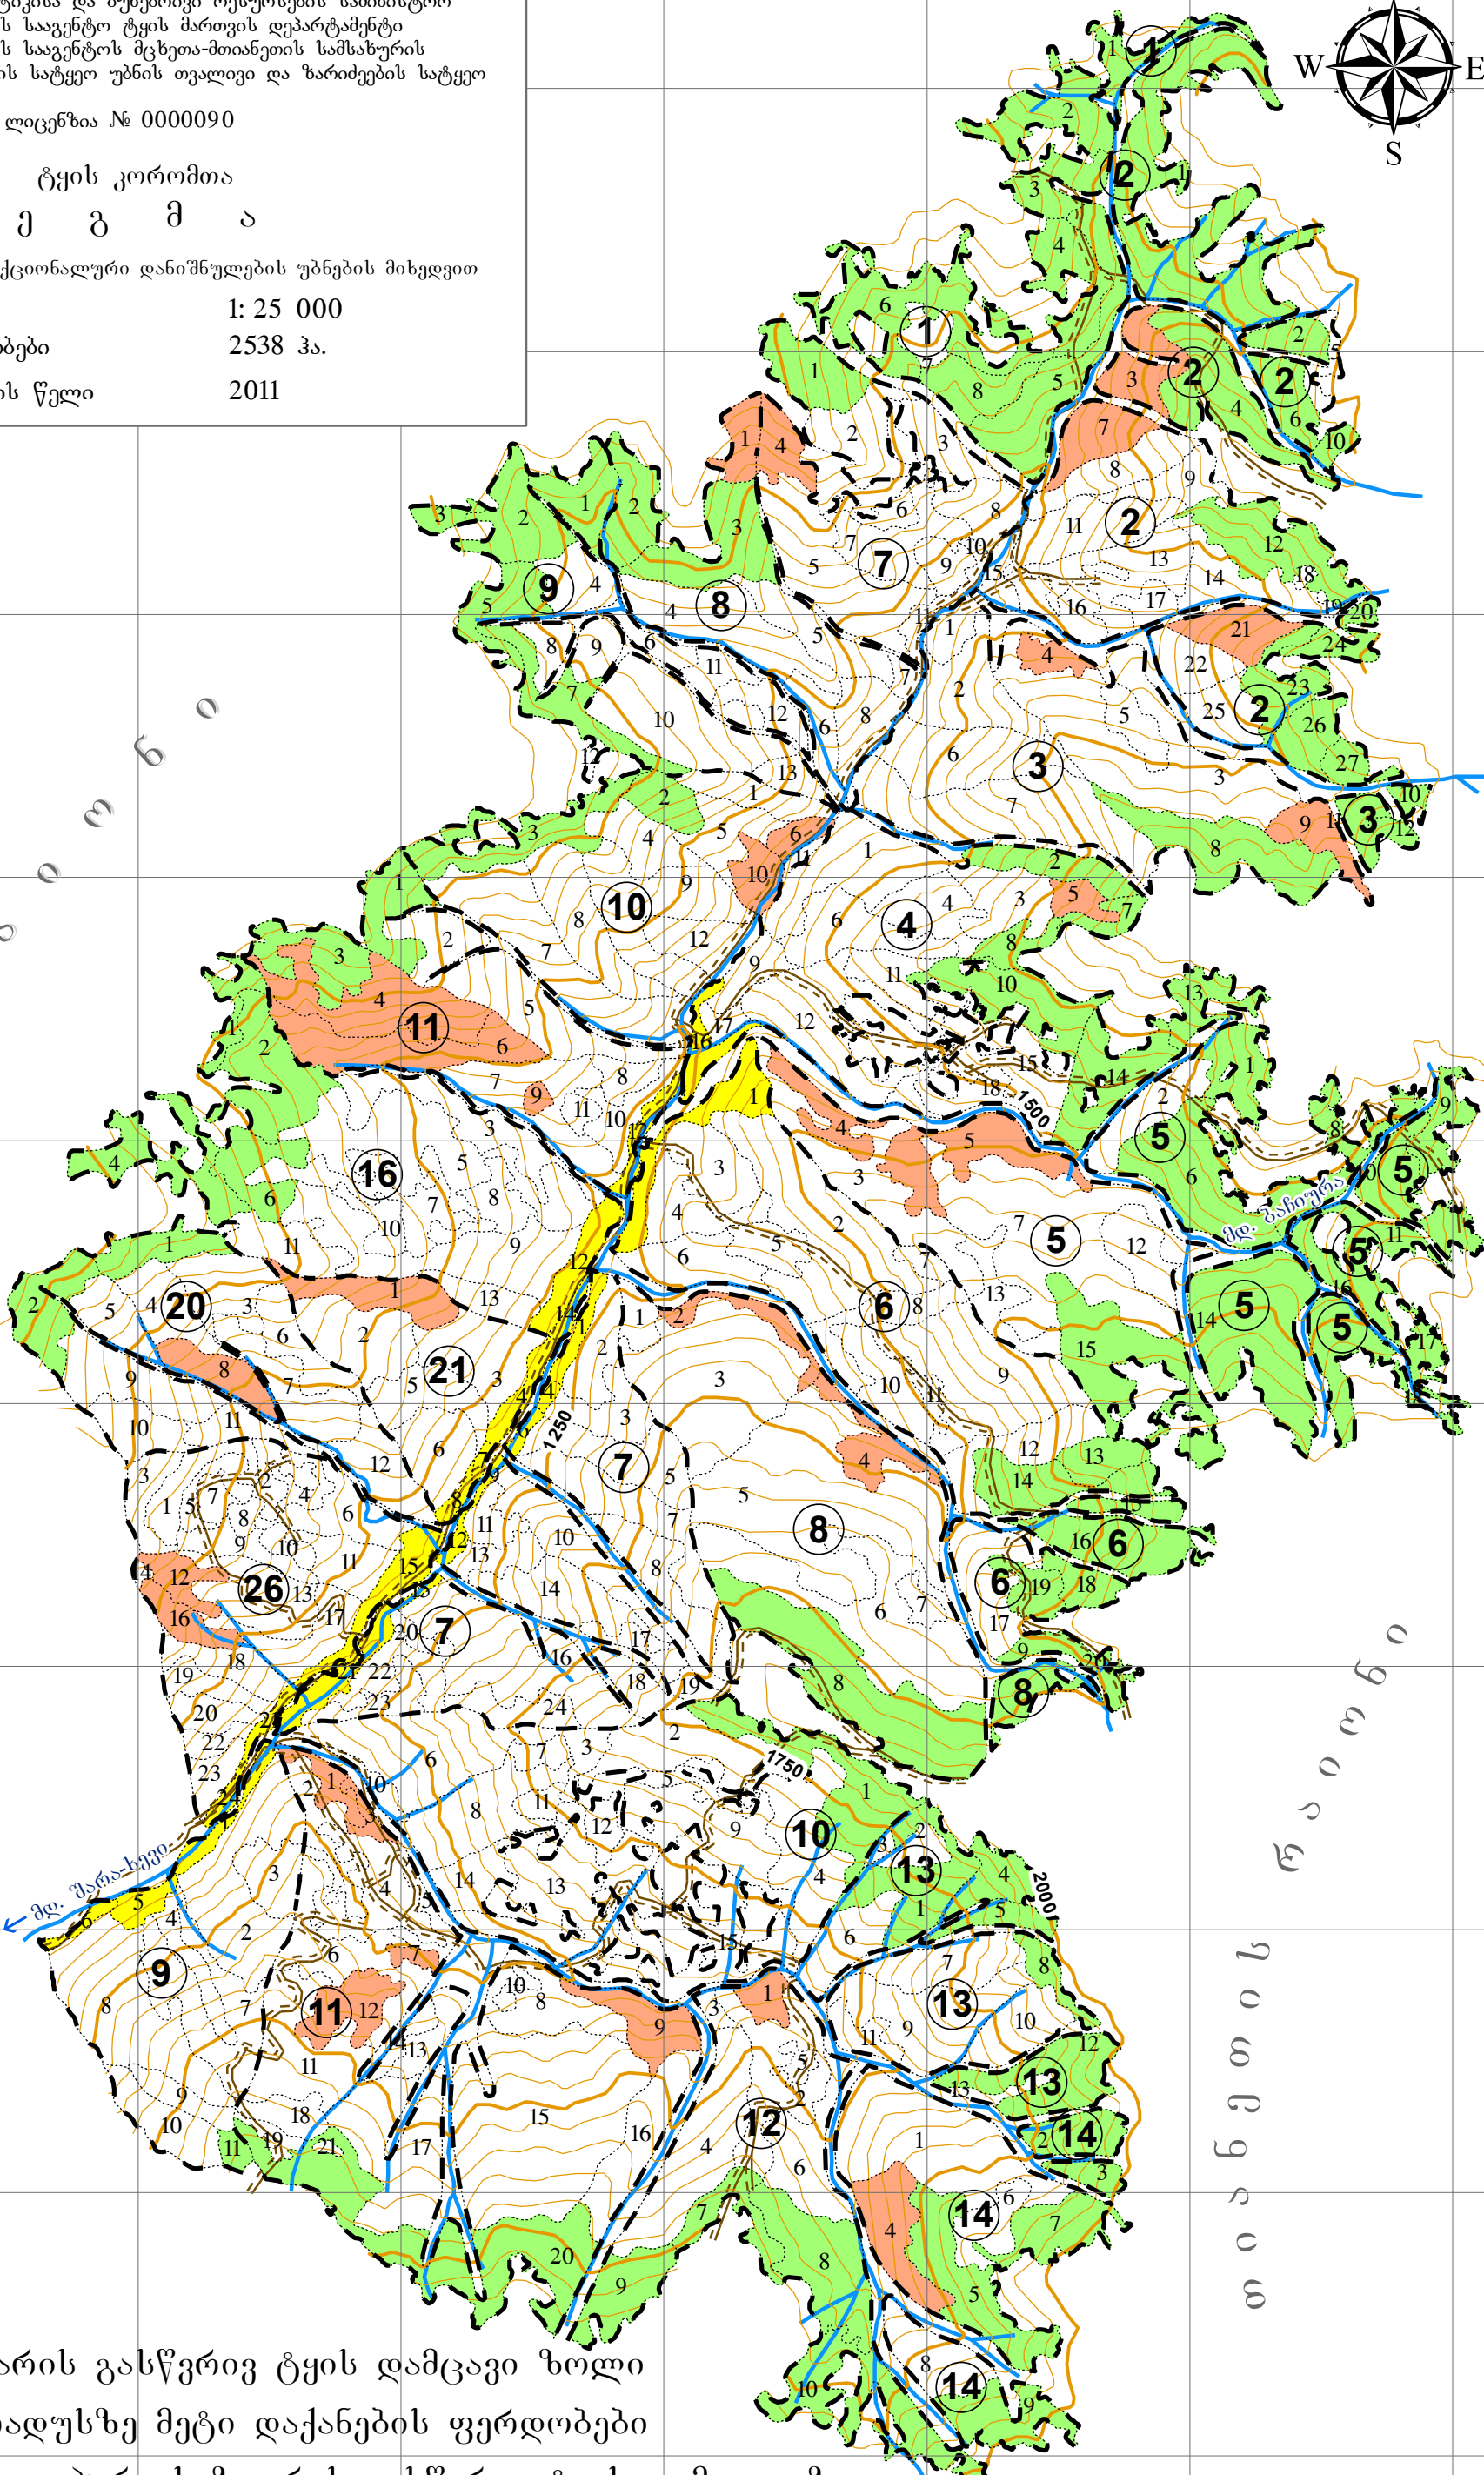

ლიცენზია № 0000090

ტყის კორომთა

ბ ე ბ მ ა

განსაკუთრებული ფუნქციონალური დანიშნულების უბნების მიხედვით

მასშტაბი: 1: 25 000

საერთო ფართობები 2538 ჰა.

ინვენტარიზაციის წელი 2011

დ უ მ ე თ ი ს

თ ი ა ნ ე თ ი ს რ ა ი მ ნ ი

მდინარის გასწვრივ ტყის დამცავი ზოლი
35 გრადუსზე მეტი დაქანების ფერდობები
ტყის ალპური სახეობის გასწვრივ ტყის დამცავი ზოლი

WGS_1984_UTM_38N

490000

491000

492000

493000

494000

495000

496000

4682000
4681000
4680000
4679000
4678000
4677000
4676000
4675000
4674000
4673000

4682000
4681000
4680000
4679000
4678000
4677000
4676000
4675000
4674000
4673000