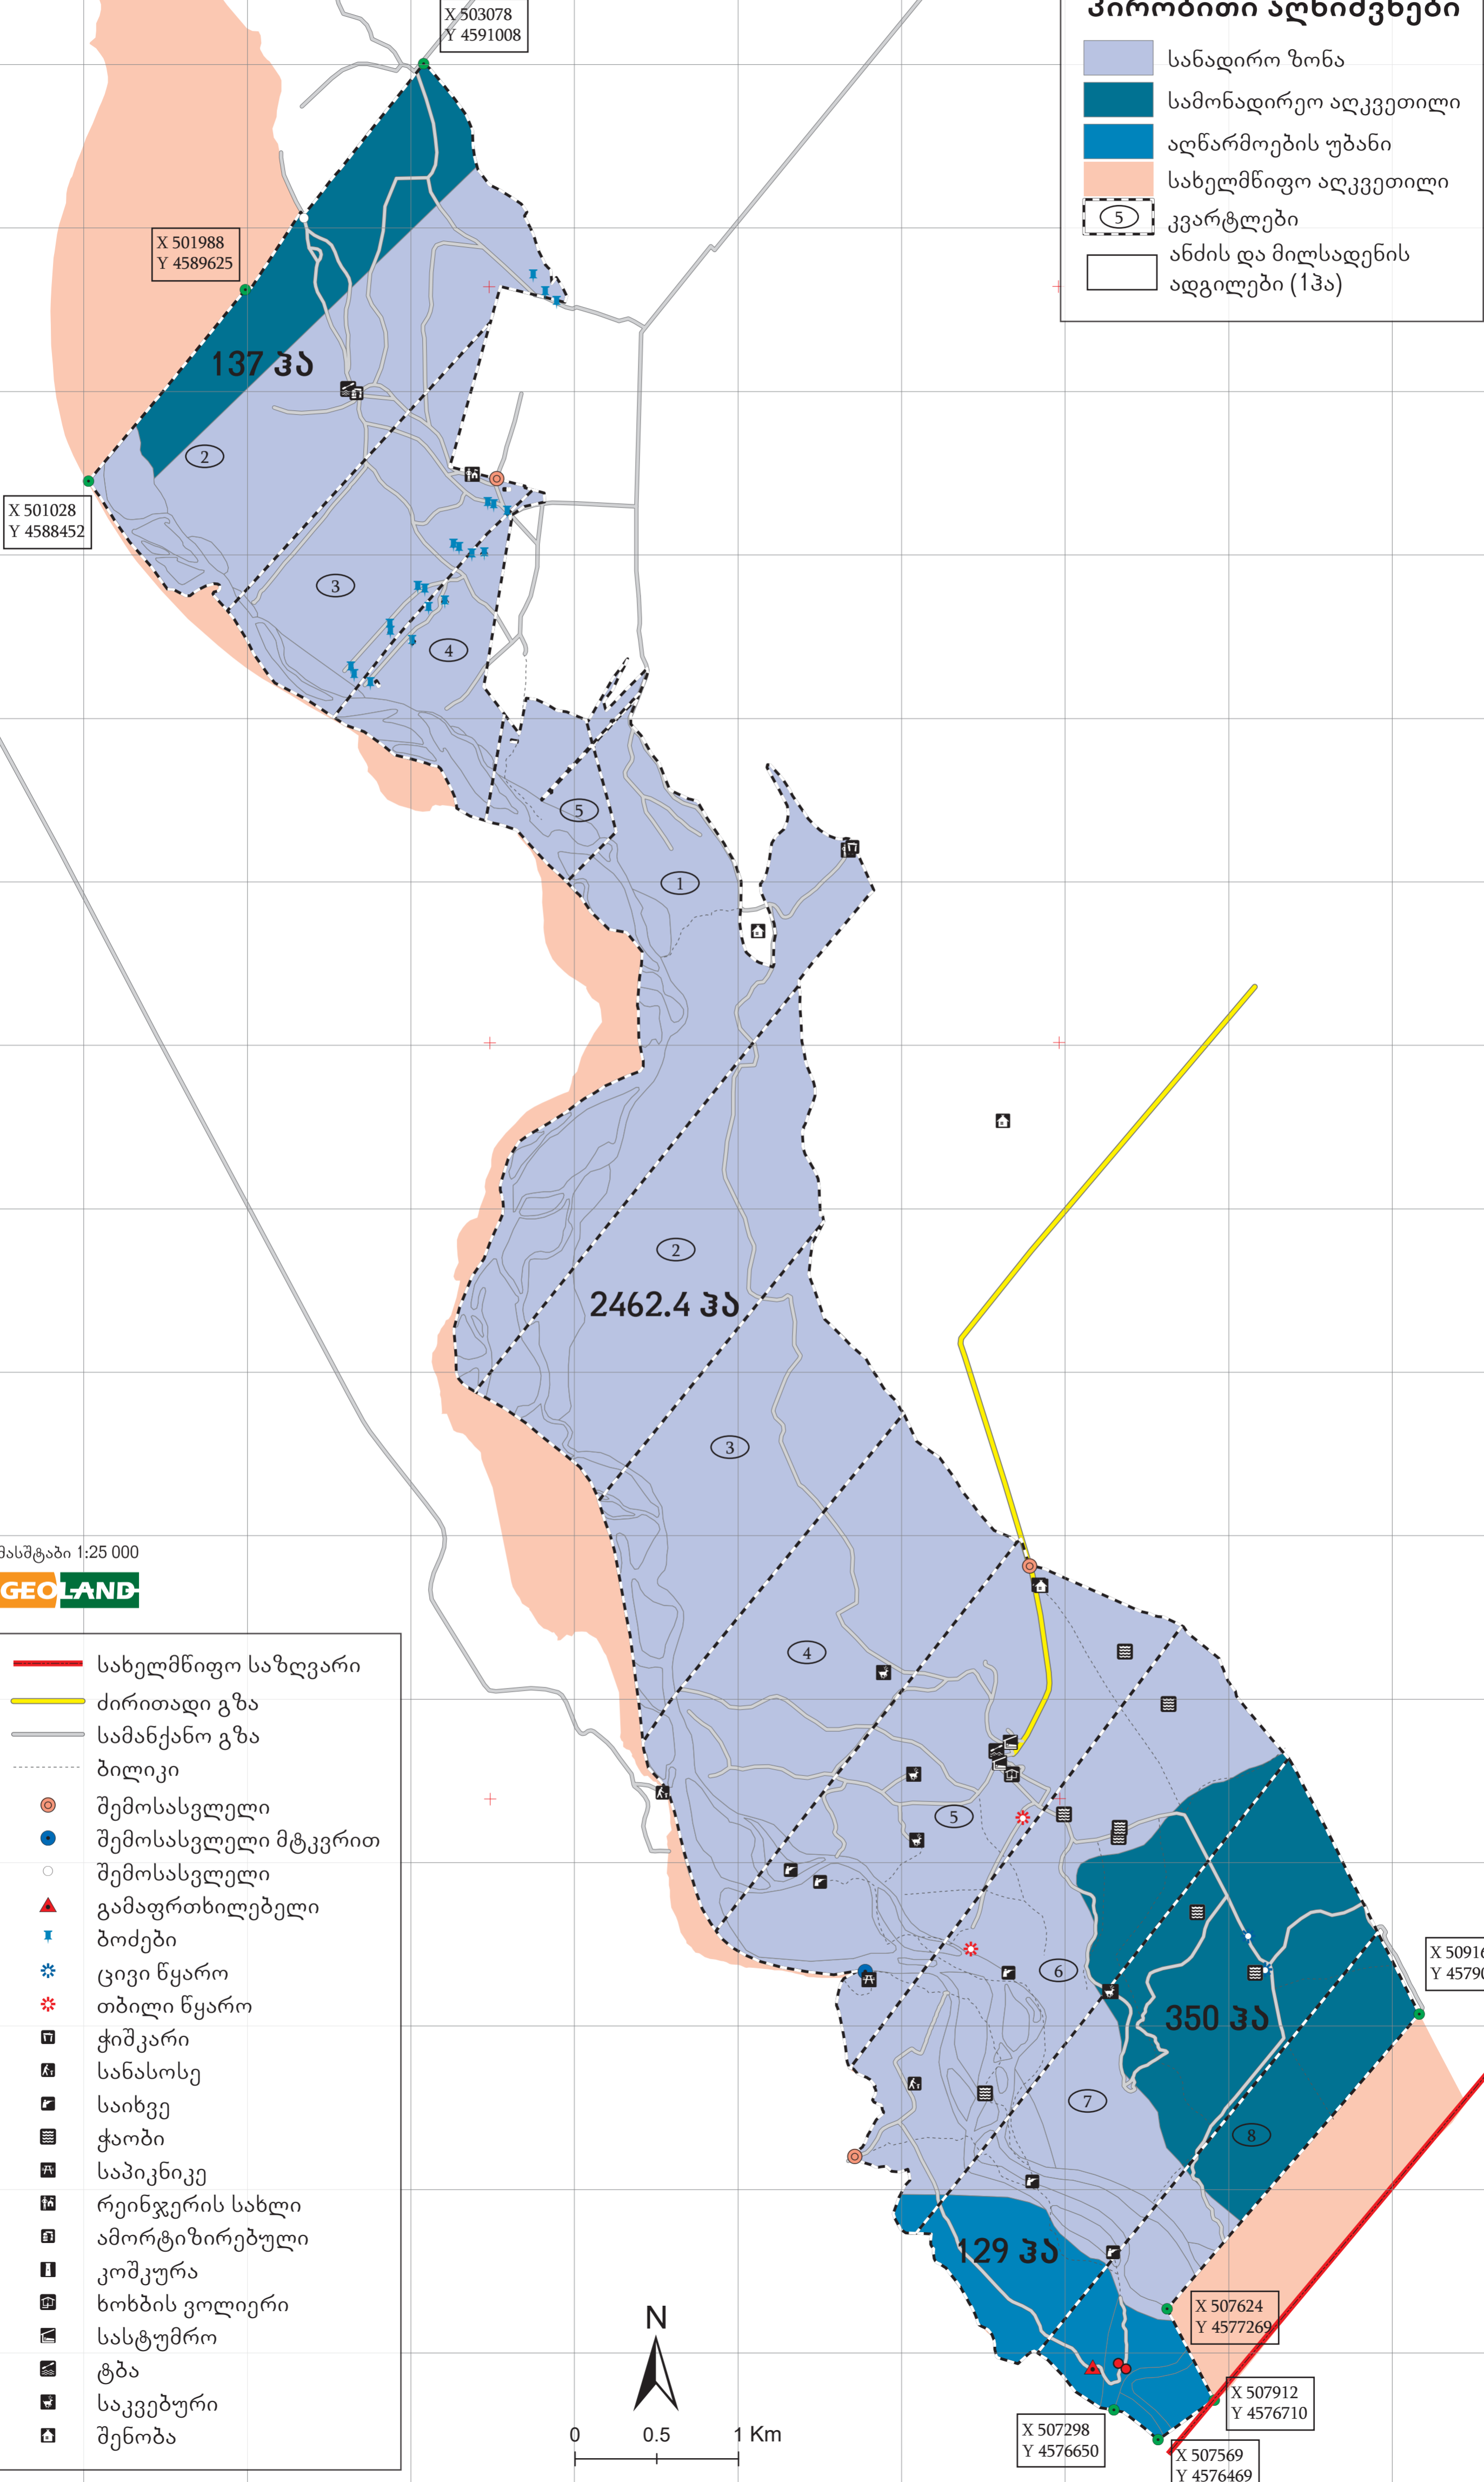

პარდაზნის სამონადირეო მეურნეობა

პირობითი აღნიშვნები

- სანადირო ზონა
- სამონადირეო აღკვეთილი
- აღწარმოების უბანი
- სახელმწიფო აღკვეთილი
- კვარტლები
- ანძის და მილსადენის ადგილები (1ჰა)

მასშტაბი 1:25 000
GEOLAND

- სახელმწიფო საზღვარი
- ძირითადი გზა
- სამანქანო გზა
- ბილიკი
- შემოსასვლელი
- შემოსასვლელი მტკვრით
- შემოსასვლელი
- გამაფრთხილებელი
- ბოძები
- ცივი წყარო
- თბილი წყარო
- ჭიშკარი
- სანასოსე
- საიხვე
- ჭაობი
- საპიკნიკე
- რეინჯერის სახლი
- ამორტიზირებული
- კოშკურა
- ხობბის ვოლიერი
- სასტუმრო
- ტბა
- საკვებური
- შენობა