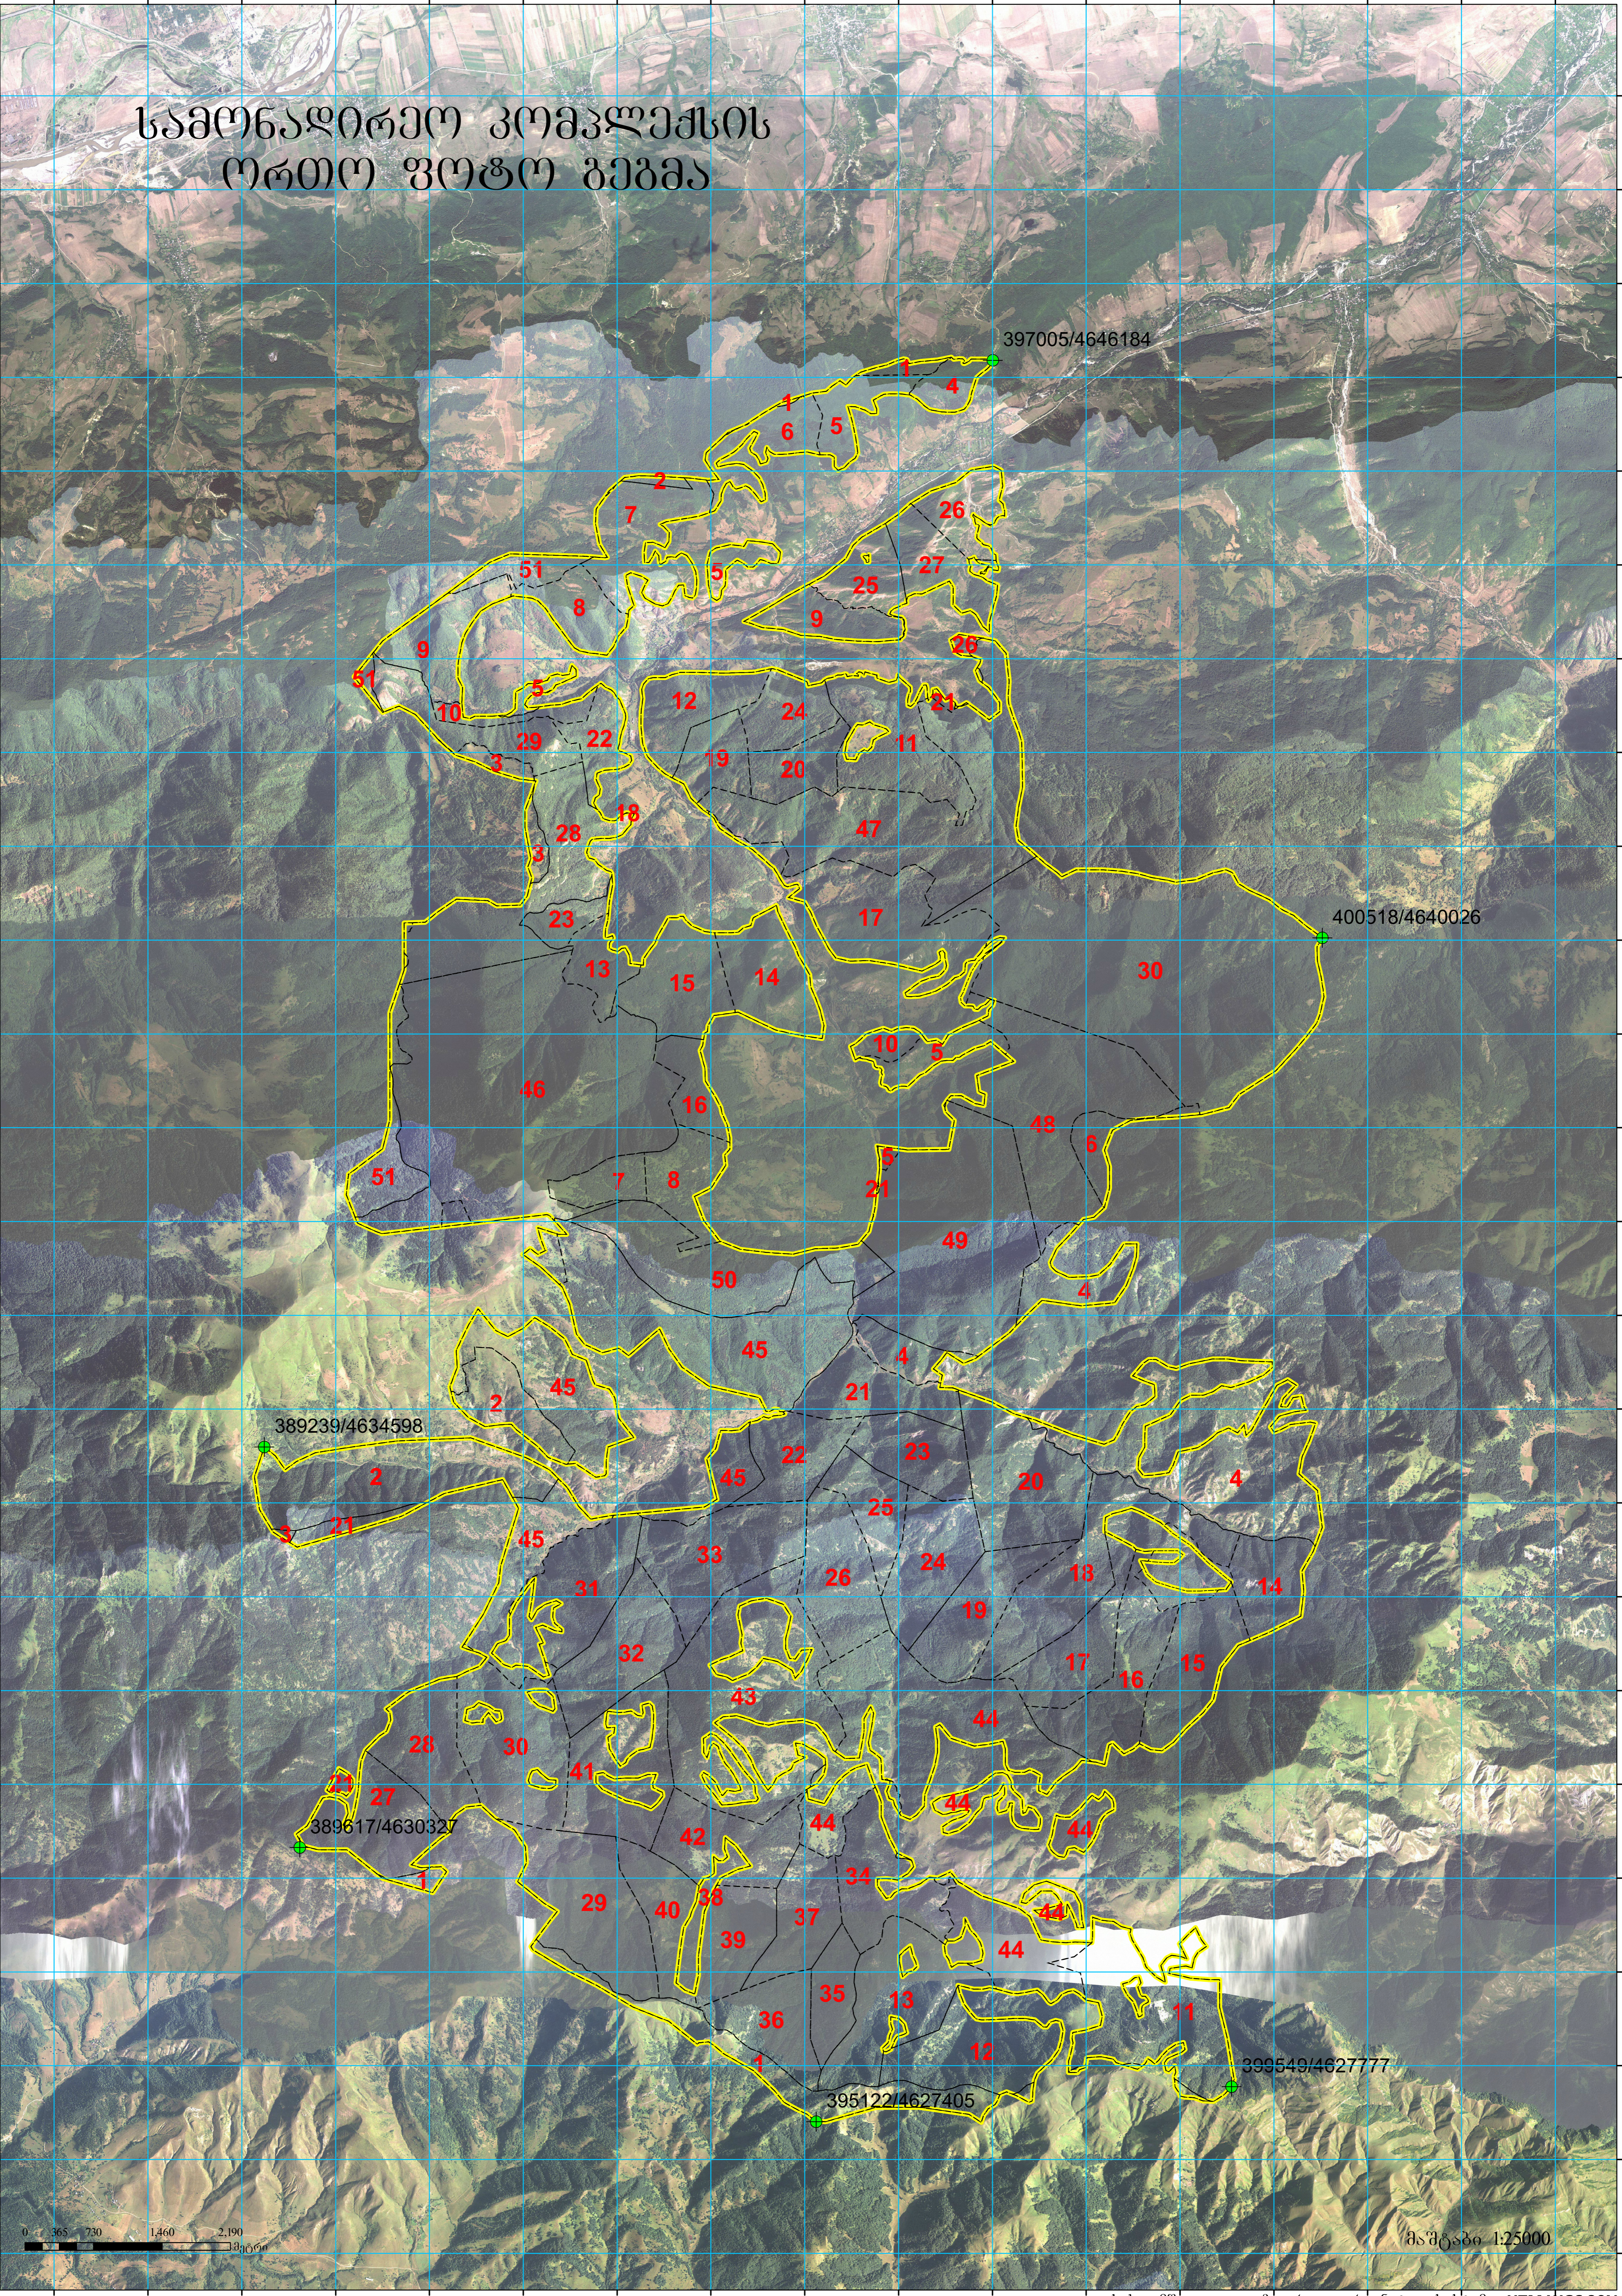

# სამონადირეო კომპლექსის ორთო ფოტო გეგმა

მაშტაბი 1:25000

სახელმწიფო გეოდეზიური კოორდინატის სისტემა UTM WGS 38N