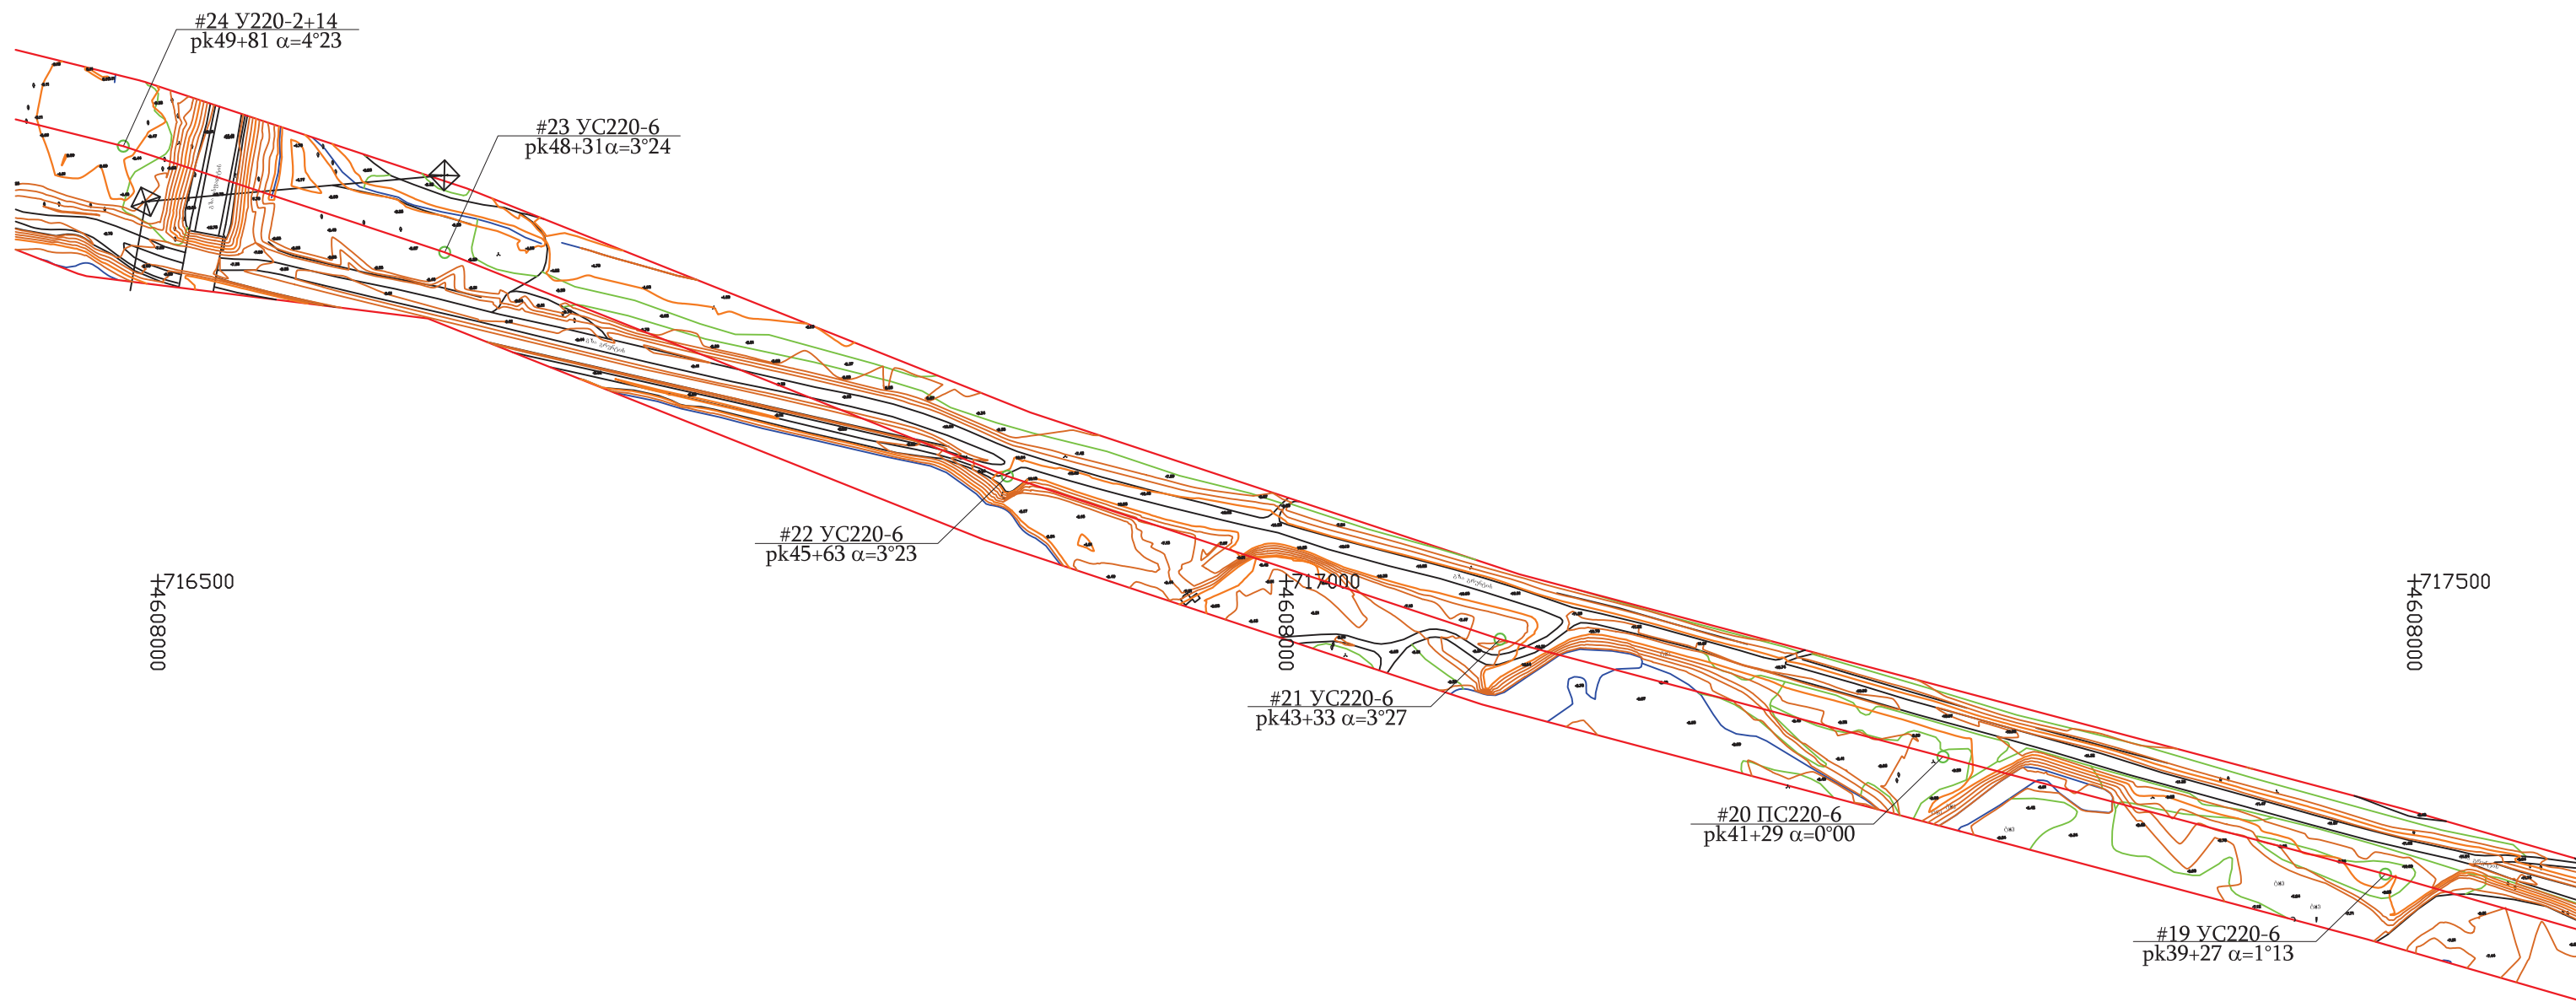

				19-1000-1			
					110 კვ ძაბვის საჰაერო ელექტროგადაცემის ხაზი "ჭარნალი"		
ქვ.განყ.უფრ.	ფიცხელაური			ელექტრული ნაწილი	სტადია	ფურცელი	ფურცლები
უფრ.სპეც.	პაპუკაშვილი				მ.პ.	1	6
				110 კვ ძაბვის ეგზ-ის საპროექტო ტრასის ტოპოგრაფიული გეგმა A(3) მ. 1:5500	სს "ენერგო-პრო ჯორჯია" თბილისი, ზურაბ ანჯაფარიძის ქ.#19 2019 წელი		

				19-1000-1			
					110 კვ ძაბვის საპაერო ელექტროგადამცემის ხაზი "ჭარნალი"		
ქვ-განყ.უფრ.	ფიცხელაური			ელეტრული ნაწილი	სტადია	ფურცელი	ფურცლები
უფრსპეც.	პაუკაშვილი				მ.პ.	2	6
				110 კვ ძაბვის ეგბ-ის საპროექტო ტრასის ტოპოგრაფიული გეგმა A(3) მ. 1:5500	სს "ენერგო-პრო ჯორჯია" თბილისი, ზურაბ ანჯაფარიძის ქ.#19 2019 წელი		

				19-1000-1			
				110 კვ ძაბვის საჰაერო ელექტროგადამცემის ხაზი "ჭარნალი"			
ქვ.განყ.უფრ.	ფიცხელაური			ელექტრული ნაწილი	სტადია	ფურცელი	ფურცლები
უფრ.სპეც.	პაპუკაშვილი				მ.პ.	3	6
				110 კვ ძაბვის ეგზ-ის საპროექტო ტრასის ტოპოგრაფიული გეგმა A(3) მ. 1:5500	სს "ენერგო-პრო ჯორჯია" თბილისი, ზურაბ ანჯაფარიძის ქ.#19 2019 წელი		

				19-1000-1					
				110 კვ ძაბვის საჰაერო ელექტროგადამცემის ხაზი "ჭარნალი"					
ქვ.განყ.უფრ.	ფიცხელაური			ელექტრული ნაწილი			სტადია	ფურცელი	ფურცლები
უფრ.სპეც.	პაპუკაშვილი						მ.პ.	4	6
				110 კვ ძაბვის ეგზ-ის საპროექტო ტრასის ტოპოგრაფიული გეგმა A(3) მ. 1:5500			სს "ენერგო-პრო ჯორჯია" თბილისი, ზურაბ ანჯაფარიძის ქ.#19 2019 წელი		