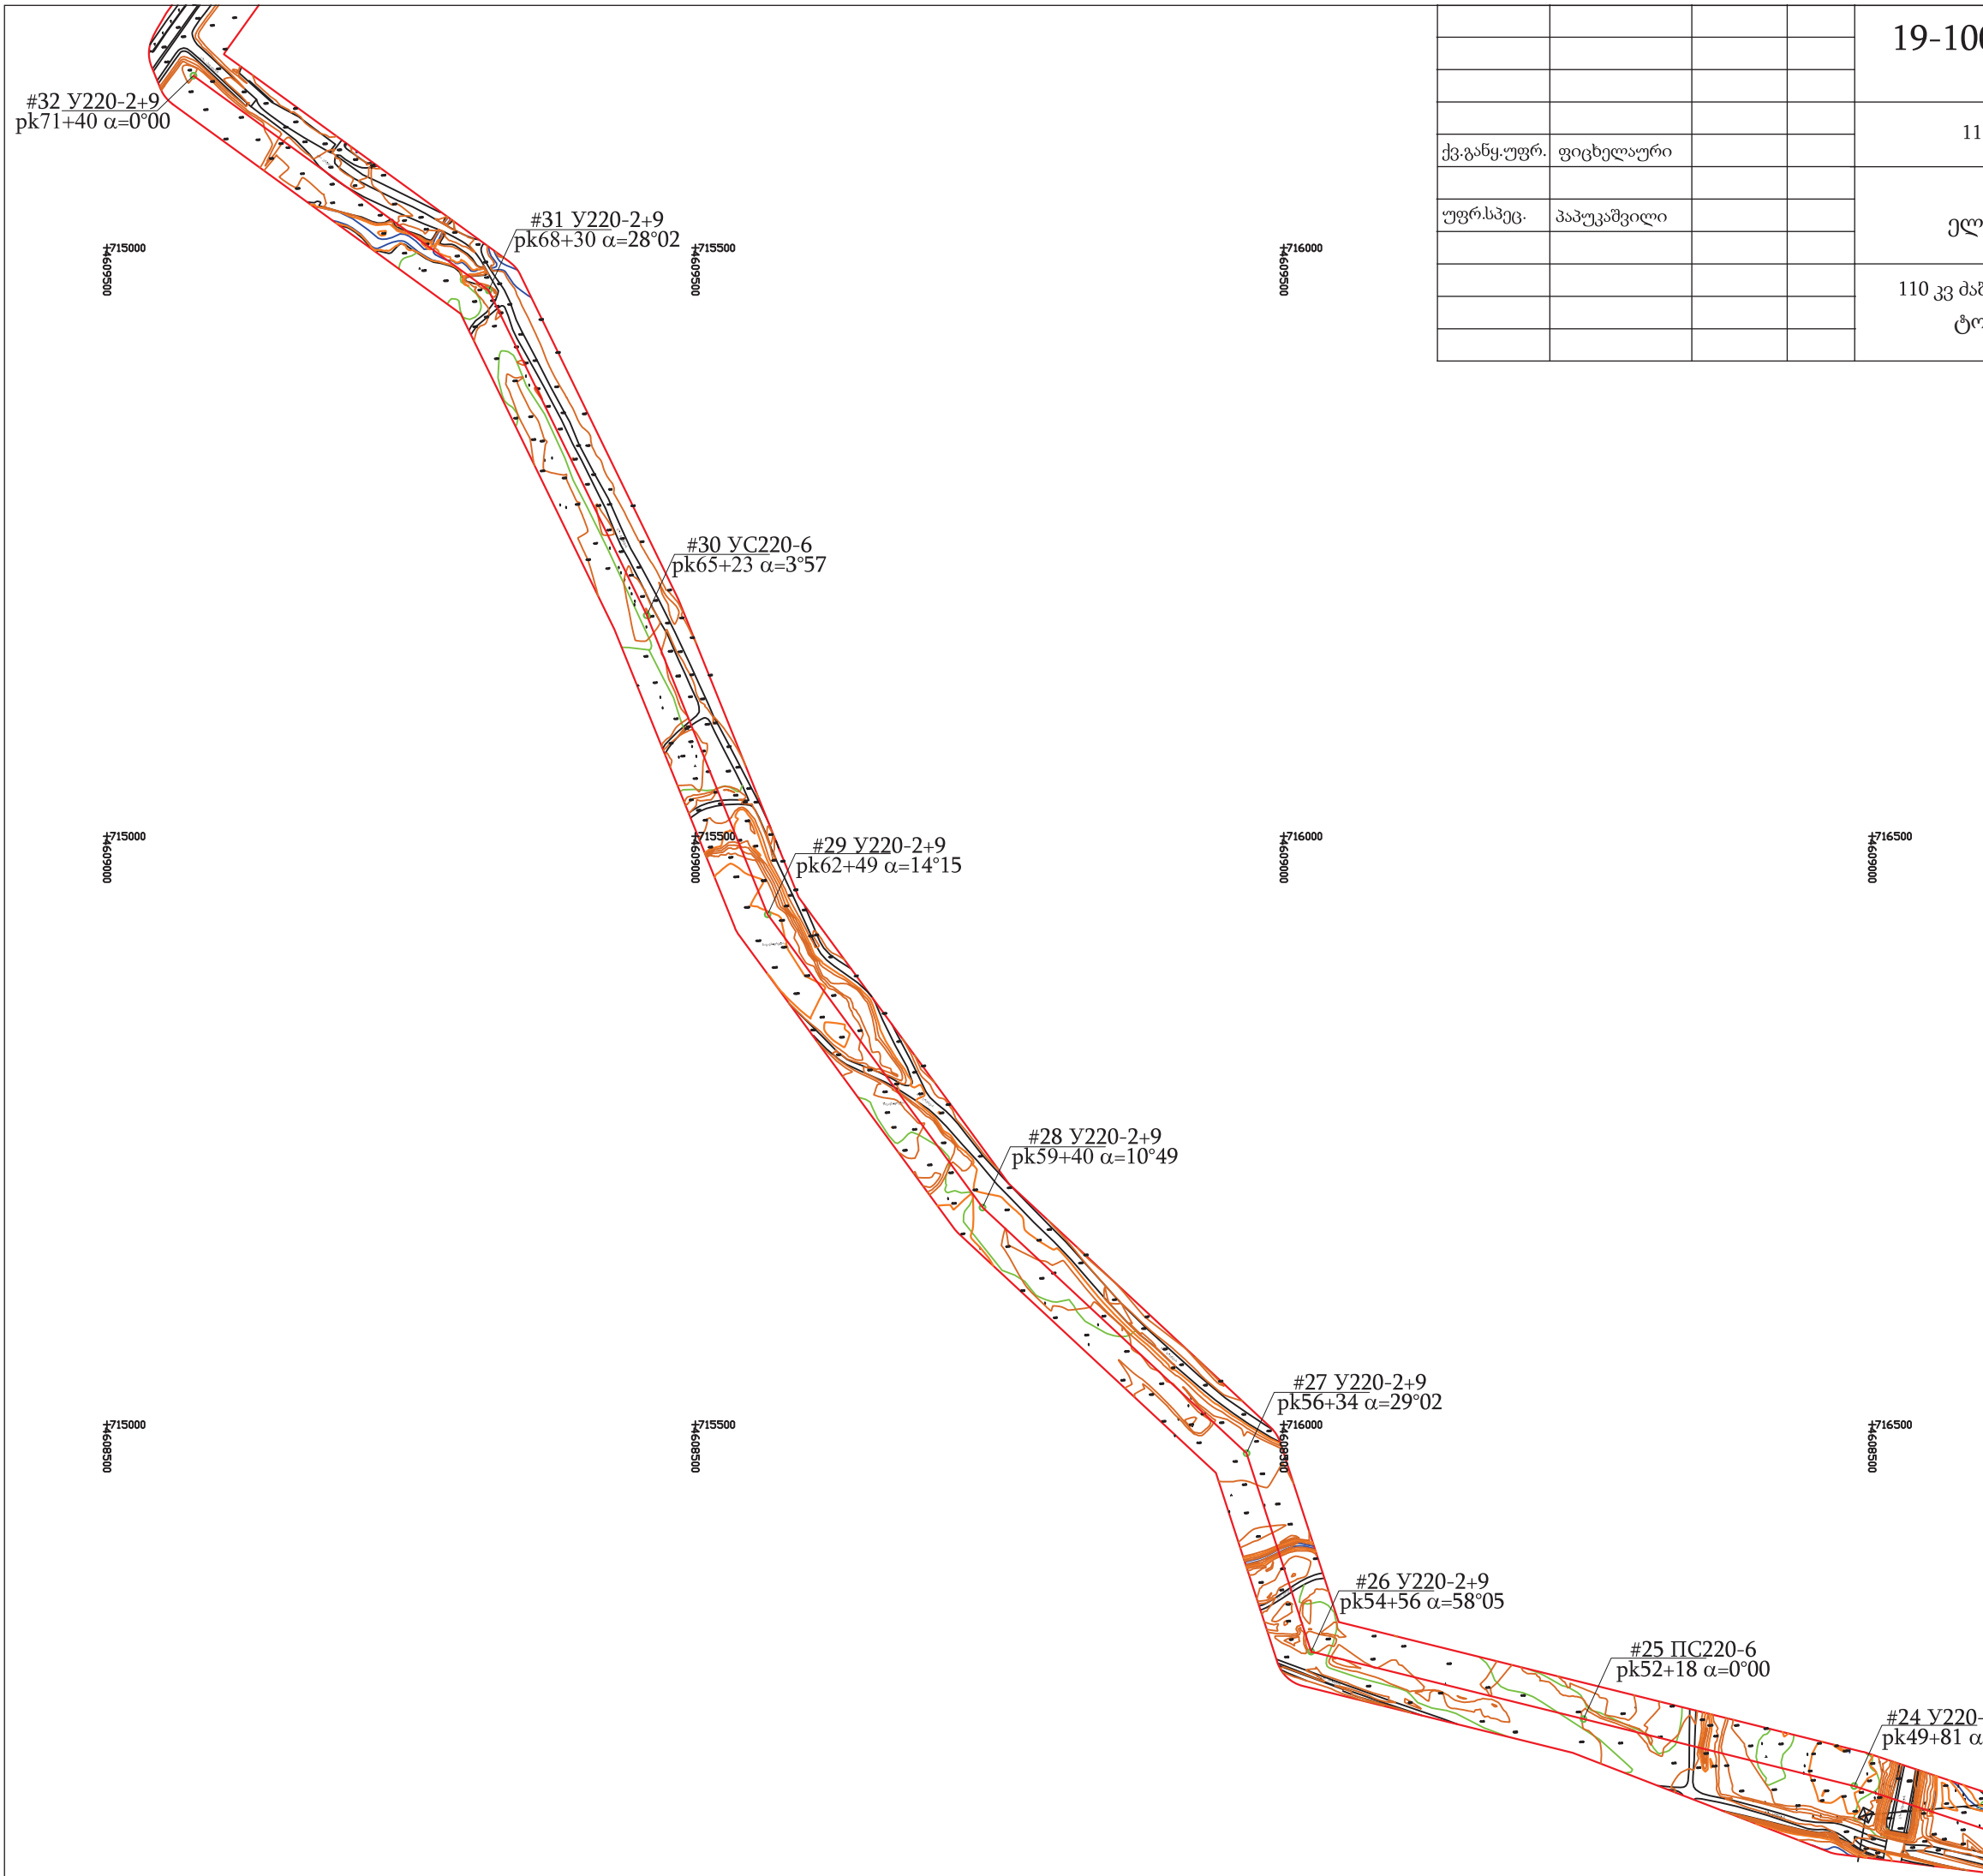

				19-1000-1			
					110 კვ ძაბვის საჰაერო ელექტროგადაცემის ხაზი "ჭარნალი"		
ქვ.განყ.უფრ.	ფიცხელაური			ელექტრული ნაწილი	სტადია	ფურცელი	ფურცლები
უფრ.სპეც.	პაპუკაშვილი				მ.პ.	1	6
				110 კვ ძაბვის ეგზ-ის საპროექტო ტრასის ტოპოგრაფიული გეგმა A(3) მ. 1:5500	სს "ენერგო-პრო ჯორჯია" თბილისი, ზურაბ ანჯაფარიძის ქ.#19 2019 წელი		

				19-1000-1			
					110 კვ ძაბვის საპაერო ელექტროგადამცემის ხაზი "ჭარნალი"		
ქვ-განყ.უფრ.	ფიცხელაური			ელეტრული ნაწილი	სტადია	ფურცელი	ფურცლები
უფრსპეც.	პაუკაშვილი				მ.პ.	2	6
				110 კვ ძაბვის ეგბ-ის საპროექტო ტრასის ტოპოგრაფიული გეგმა A(3) მ. 1:5500	სს "ენერგო-პრო ჯორჯია" თბილისი, ზურაბ ანჯაფარიძის ქ.#19 2019 წელი		

				19-1000-1			
				110 კვ ძაბვის საჰაერო ელექტროგადამცემის ხაზი "ჭარნალი"			
ქვ.განყ.უფრ.	ფიცხელაური			ელექტრული ნაწილი	სტადია	ფურცელი	ფურცლები
უფრ.სპეც.	პაპუკაშვილი				მ.პ.	3	6
				110 კვ ძაბვის ეგზ-ის საპროექტო ტრასის ტოპოგრაფიული გეგმა A(3) მ. 1:5500	სს "ენერგო-პრო ჯორჯია" თბილისი, ზურაბ ანჯაფარიძის ქ.#19 2019 წელი		

				19-1000-1					
				110 კვ ძაბვის საჰაერო ელექტროგადამცემის ხაზი "ჭარნალი"					
ქვ.განყ.უფრ.	ფიცხელაური			ელექტრული ნაწილი			სტადია	ფურცელი	ფურცლები
უფრ.სპეც.	პაპუკაშვილი						მ.პ.	4	6
				110 კვ ძაბვის ეგზ-ის საპროექტო ტრასის ტოპოგრაფიული გეგმა A(3) მ. 1:5500			სს "ენერგო-პრო ჯორჯია" თბილისი, ზურაბ ანჯაფარიძის ქ.#19 2019 წელი		