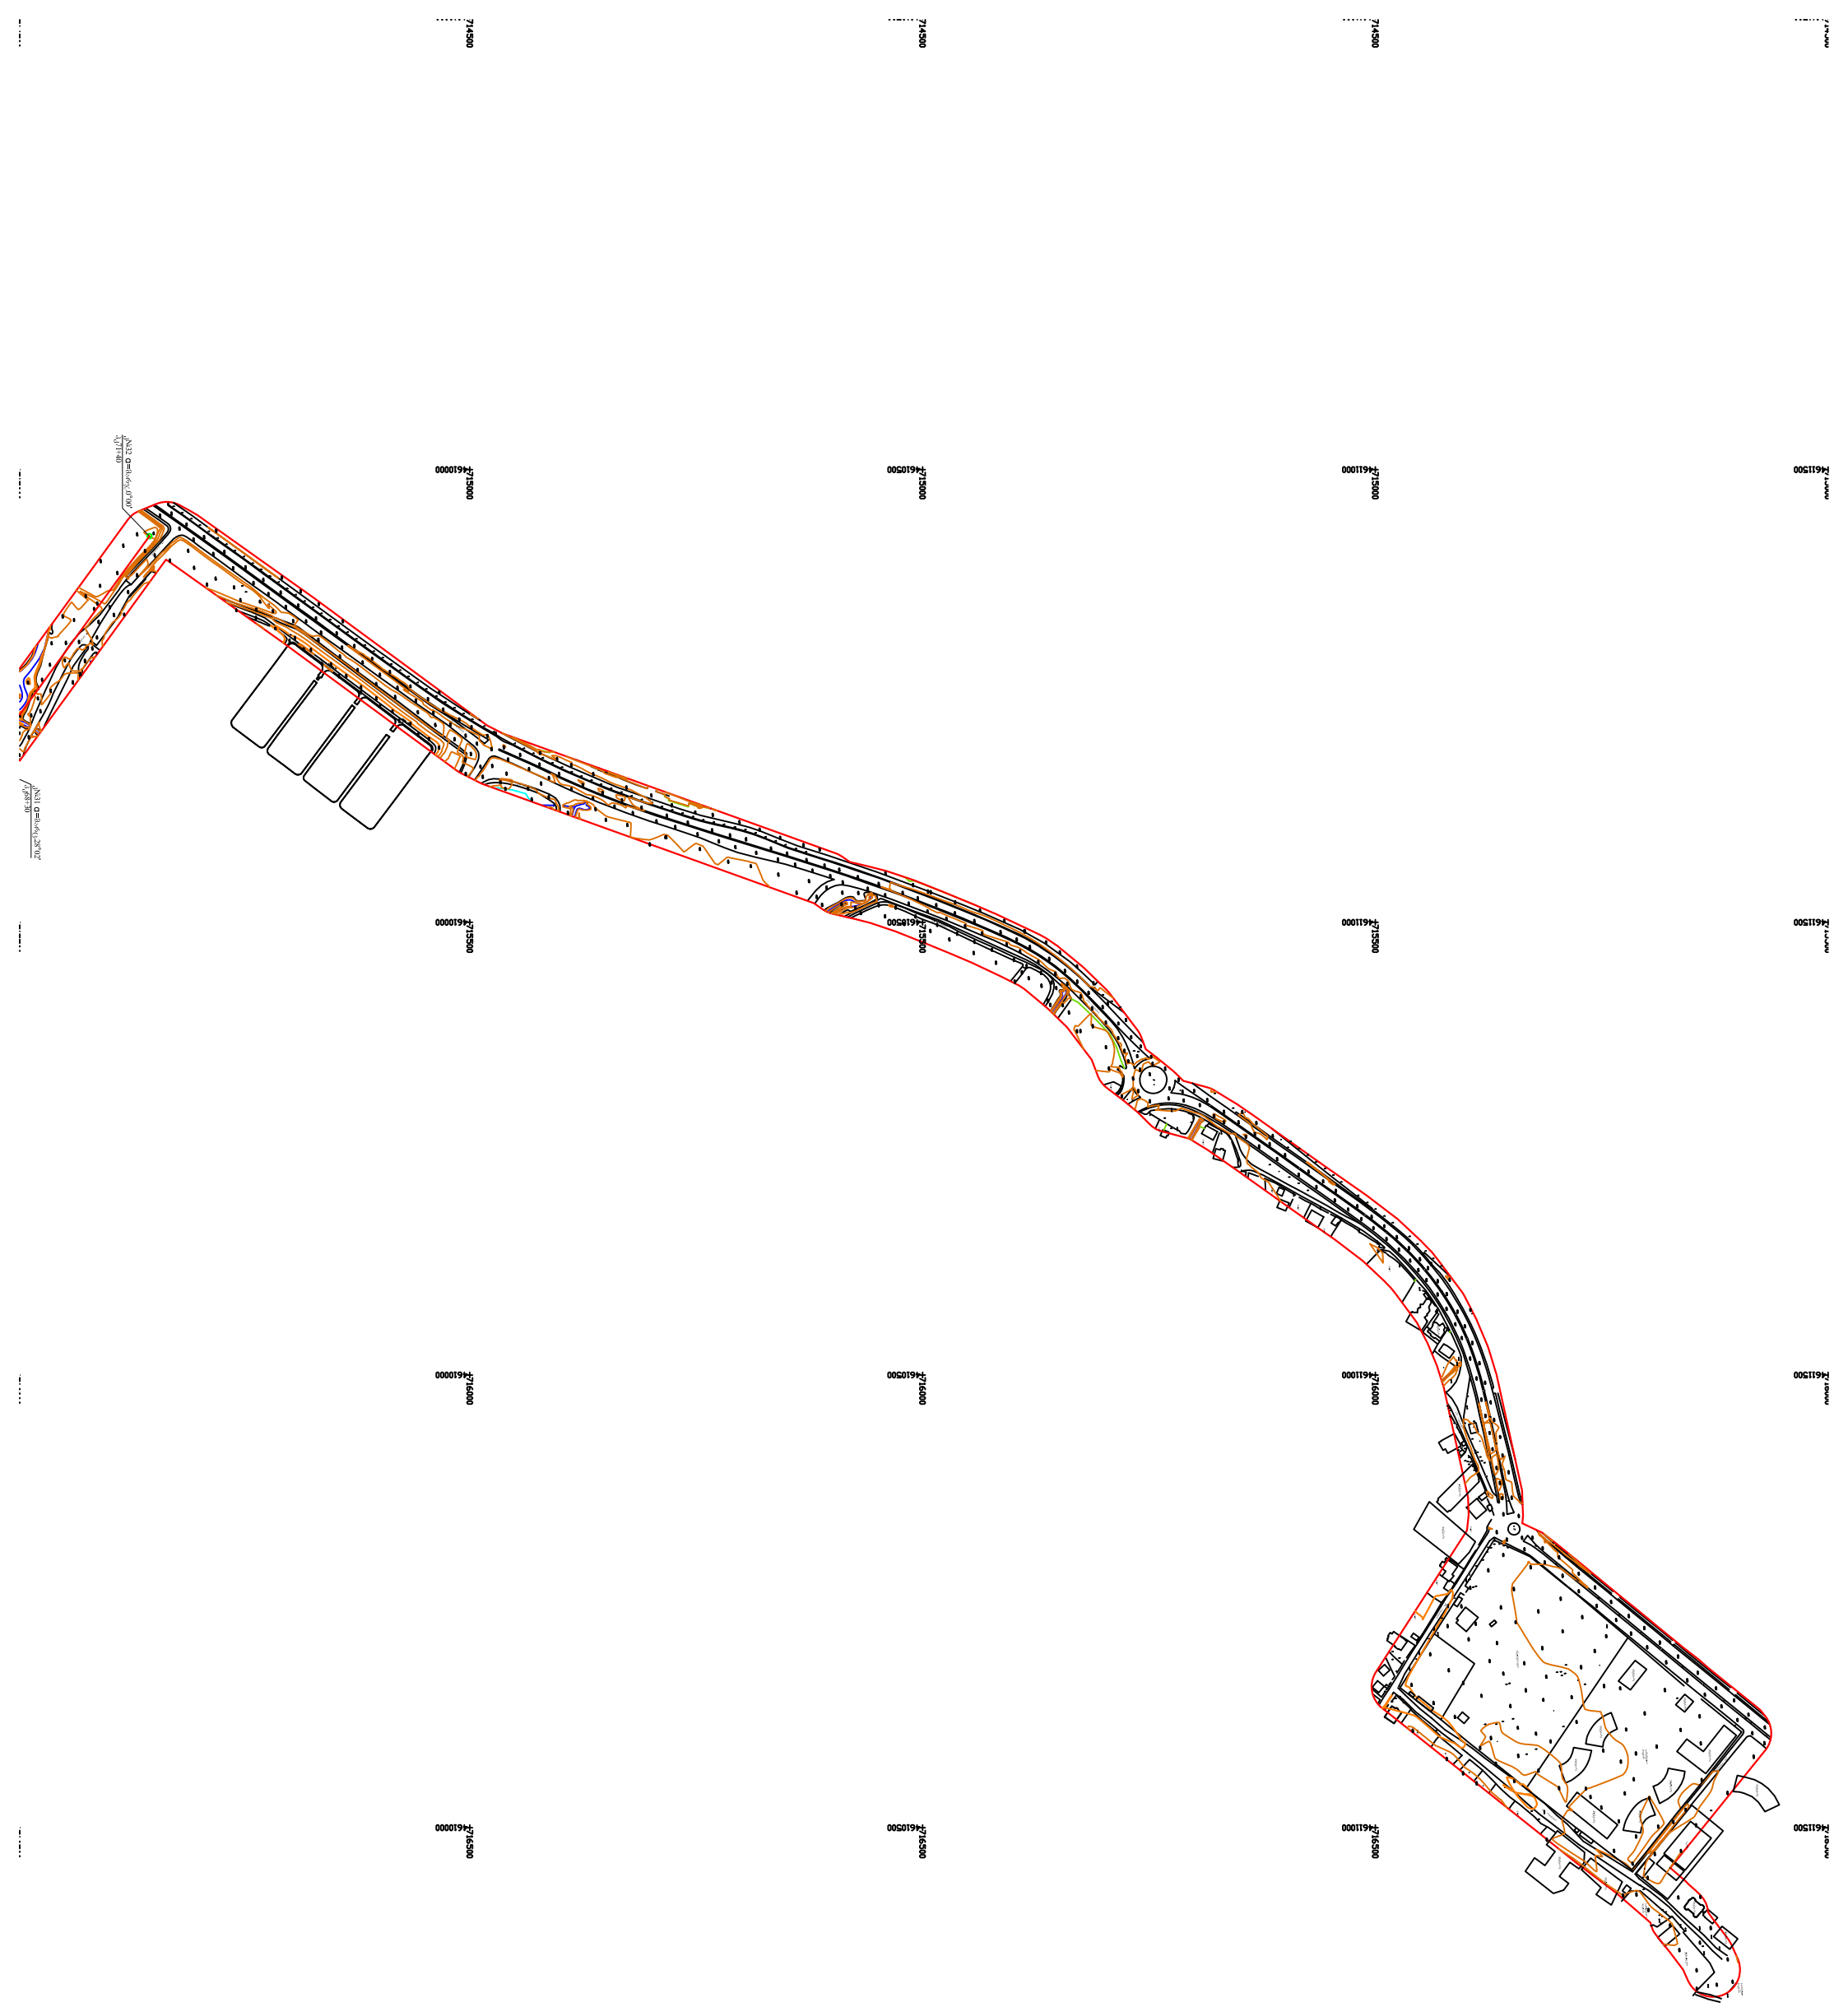

19-1000-1		
				110 კვ ძაბვის საჰაერო ელექტროგადაცემის ხაზი "ქარნალი"		
ქვ.განყ.უფრ.	ფიცხელაური			ელექტრული ნაწილი	სტადია	
უფრ.სპეც.	პაპუკაშვილი				მ.პ.	ფურცელი
				110 კვ ძაბვის ეგხ-ის საპროექტო ტრასის ტოპოგრაფიული გეგმა	ფურცლები	
				A(3) მ. 1:5500	სს "ენერგო-პრო ჯორჯია" თბილისი, ზურაბ ანჯაფარიძის ქ.#19 2019 წელი