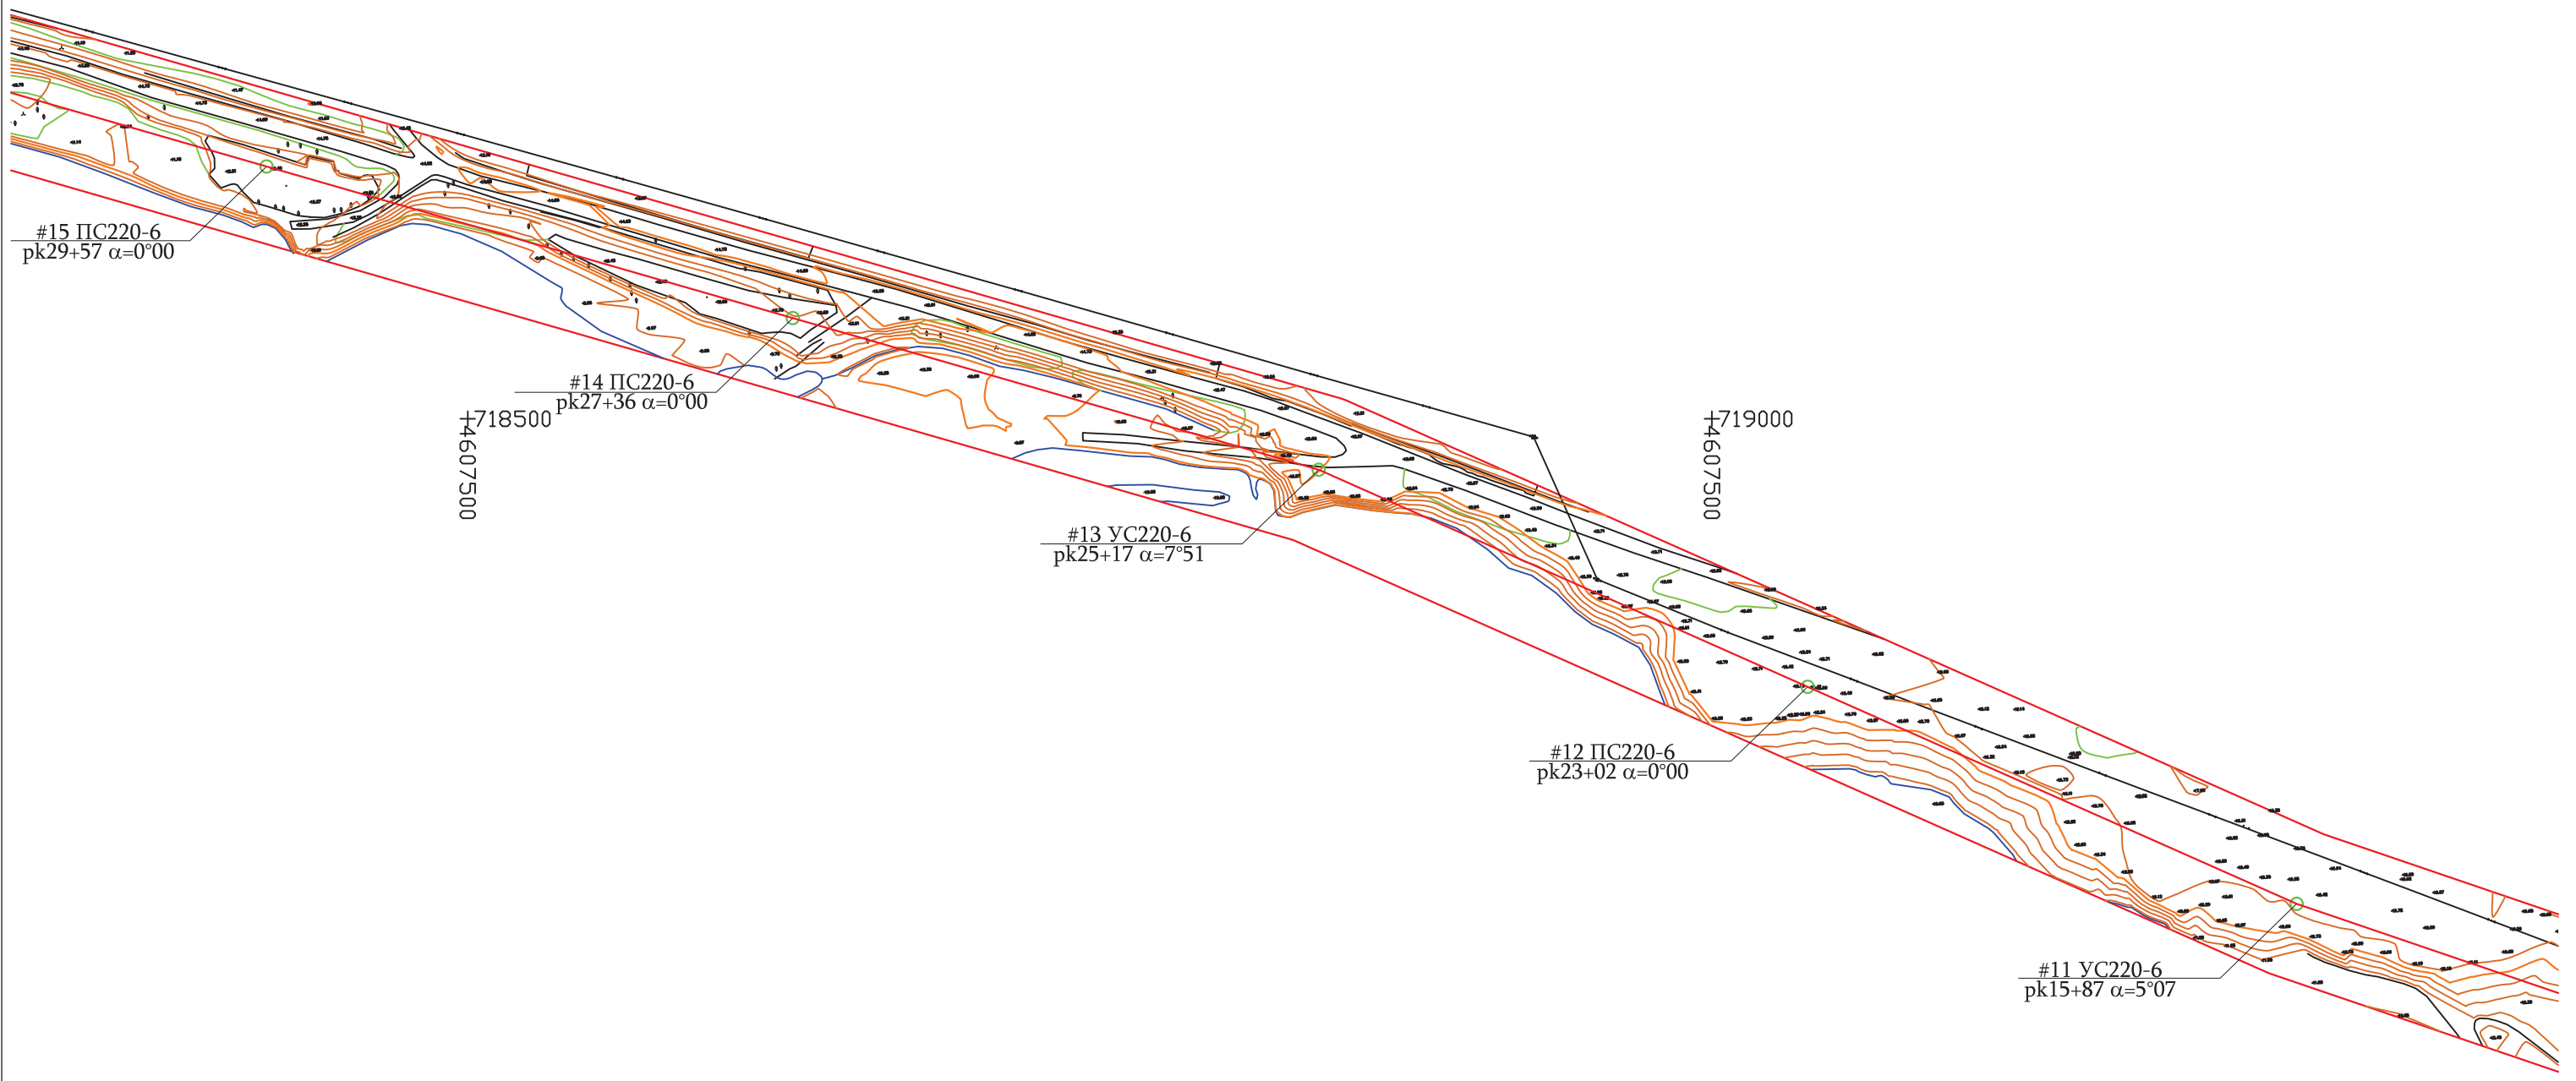

				19-1000-1			
					110 კვ ძაბვის საჰაერო ელექტროგადაცემის ხაზი "ჭარნალი"		
ქვ.განყ.უფრ.	ფიცხელაური			ელექტრული ნაწილი	სტადია	ფურცელი	ფურცლები
უფრ.სპეც.	პაპუკაშვილი				მ.პ.	1	6
				110 კვ ძაბვის ეგზ-ის საპროექტო ტრასის ტოპოგრაფიული გეგმა A(3) მ. 1:5500	სს "ენერგო-პრო ჯორჯია" თბილისი, ზურაბ ანჯაფარიძის ქ.#19 2019 წელი		

				19-1000-1			
					110 კვ ძაბვის საპაერო ელექტროგადამცემის ხაზი "ჭარნალი"		
ქვ-განყ.უფრ.	ფიცხელაური			ელეტრული ნაწილი	სტადია	ფურცელი	ფურცლები
უფრსპეც.	პაუკაშვილი				მ.პ.	2	6
				110 კვ ძაბვის ეგბ-ის საპროექტო ტრასის ტოპოგრაფიული გეგმა A(3) მ. 1:5500	სს "ენერგო-პრო ჯორჯია" თბილისი, ზურაბ ანჯაფარიძის ქ.#19 2019 წელი		

				19-1000-1			
				110 კვ ძაბვის საჰაერო ელექტროგადამცემის ხაზი "ჭარნალი"			
ქვ.განყ.უფრ.	ფიცხელაური			ელექტრული ნაწილი	სტადია	ფურცელი	ფურცლები
უფრ.სპეც.	პაპუკაშვილი				მ.პ.	3	6
				110 კვ ძაბვის ეგზ-ის საპროექტო ტრასის ტოპოგრაფიული გეგმა A(3) მ. 1:5500	სს "ენერგო-პრო ჯორჯია" თბილისი, ზურაბ ანჯაფარიძის ქ.#19 2019 წელი		

				19-1000-1					
				110 კვ ძაბვის საჰაერო ელექტროგადამცემის ხაზი "ჭარნალი"					
ქვ.განყ.უფრ.	ფიცხელაური			ელექტრული ნაწილი			სტადია	ფურცელი	ფურცლები
უფრ.სპეც.	პაპუკაშვილი						მ.პ.	4	6
				110 კვ ძაბვის ეგზ-ის საპროექტო ტრასის ტოპოგრაფიული გეგმა A(3) მ. 1:5500			სს "ენერგო-პრო ჯორჯია" თბილისი, ზურაბ ანჯაფარიძის ქ.#19 2019 წელი		