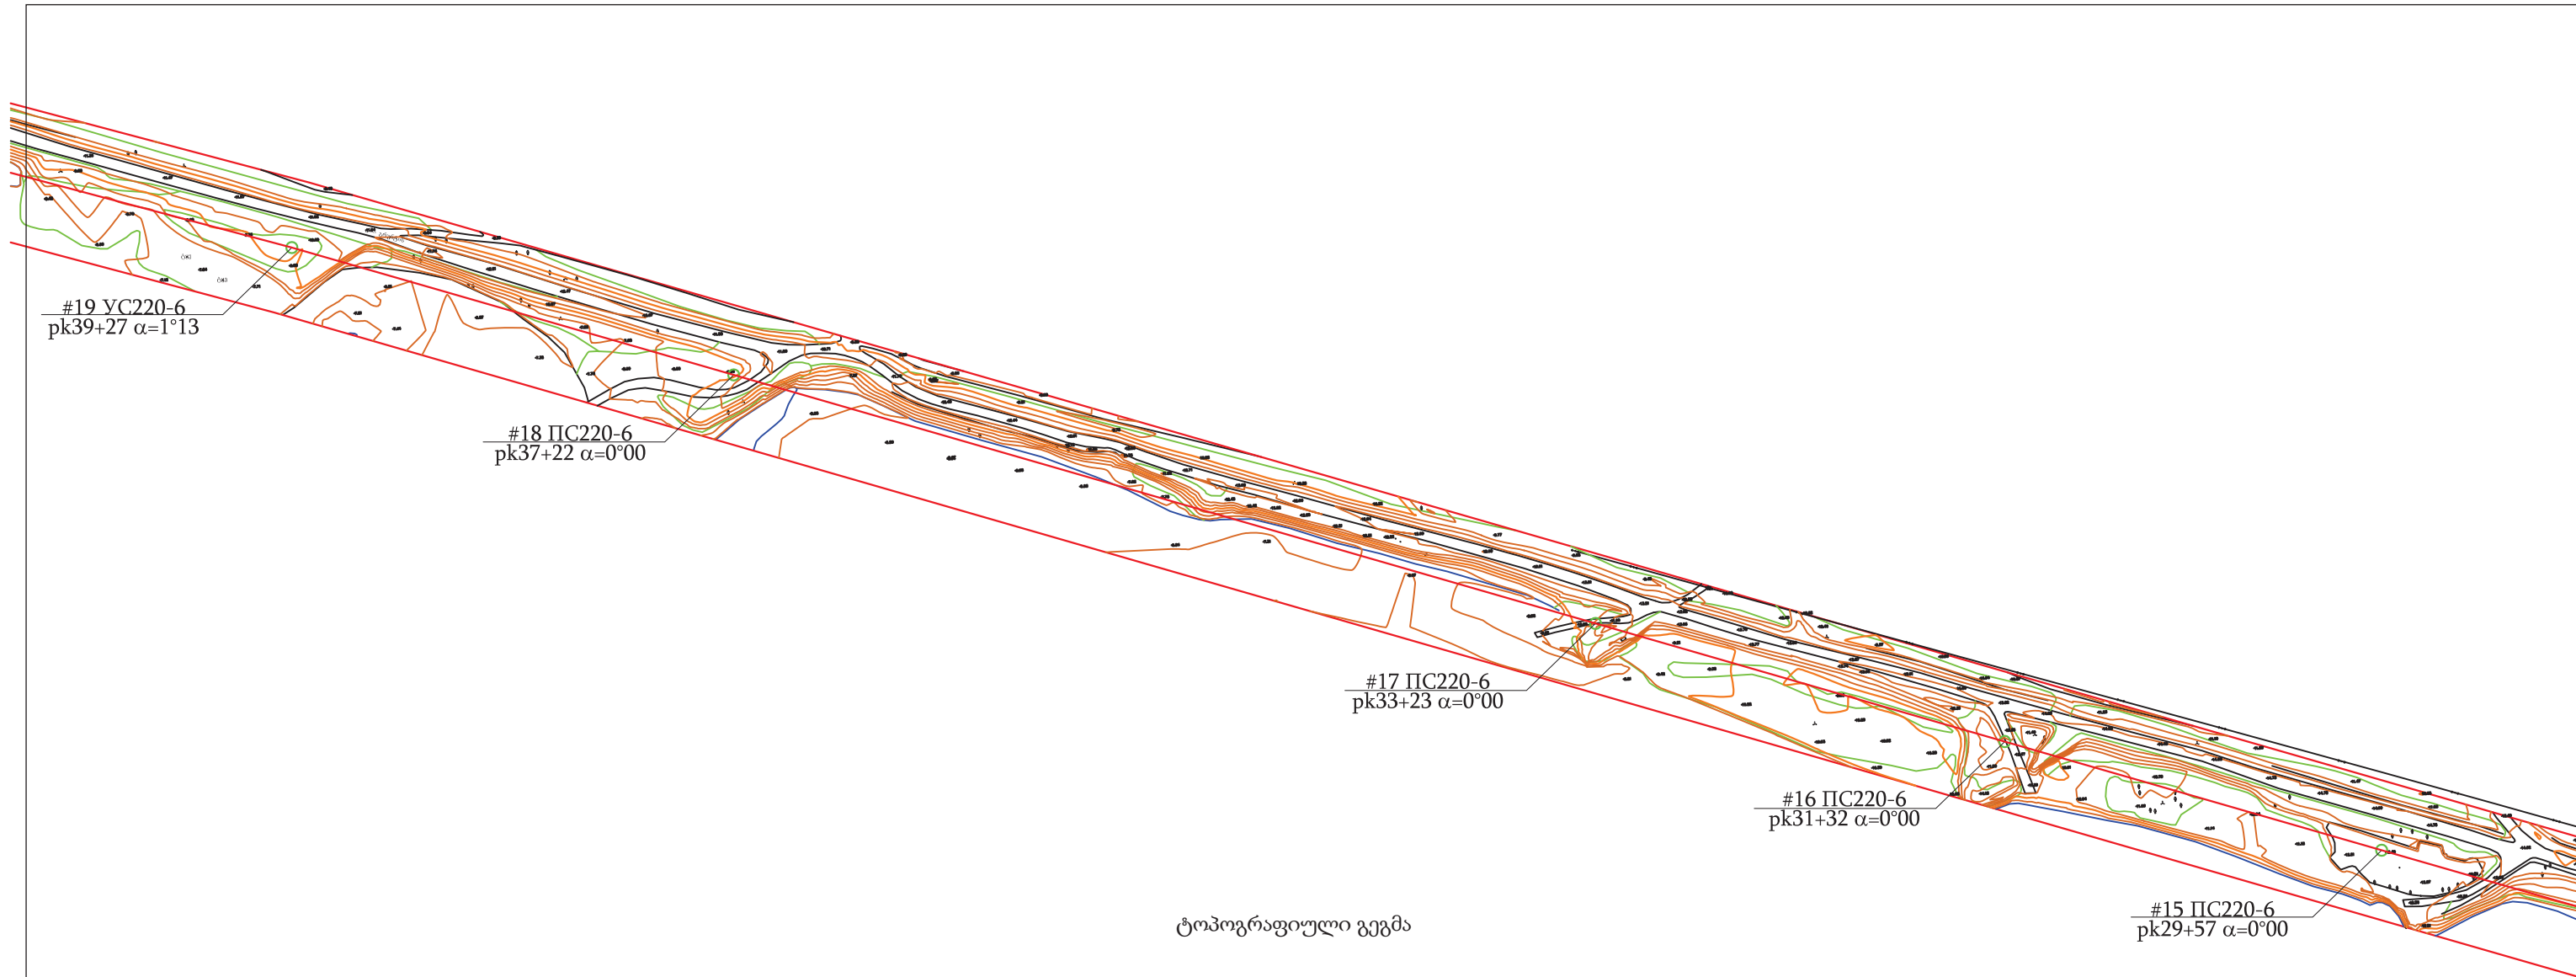

				19-1000-1			
					110 კვ ძაბვის საჰაერო ელექტროგადაცემის ხაზი "ჭარნალი"		
ქვ.განყ.უფრ.	ფიცხელაური			ელექტრული ნაწილი	სტადია	ფურცელი	ფურცლები
უფრ.სპეც.	პაპუკაშვილი				მ.პ.	1	6
				110 კვ ძაბვის ეგზ-ის საპროექტო ტრასის ტოპოგრაფიული გეგმა A(3) მ. 1:5500	სს "ენერგო-პრო ჯორჯია" თბილისი, ზურაბ ანჯაფარიძის ქ.#19 2019 წელი		

				19-1000-1			
					110 კვ ძაბვის საპაერო ელექტროგადამცემის ხაზი "ჭარნალი"		
ქვ-განყ.უფრ.	ფიცხელაური			ელეტრული ნაწილი	სტადია	ფურცელი	ფურცლები
უფრსპეც.	პაუკაშვილი				მ.პ.	2	6
				110 კვ ძაბვის ეგბ-ის საპროექტო ტრასის ტოპოგრაფიული გეგმა A(3) მ. 1:5500	სს "ენერგო-პრო ჯორჯია" თბილისი, ზურაბ ანჯაფარიძის ქ.#19 2019 წელი		

				19-1000-1			
				110 კვ ძაბვის საჰაერო ელექტროგადამცემის ხაზი "ჭარნალი"			
ქვ.განყ.უფრ.	ფიცხელაური			ელექტრული ნაწილი	სტადია	ფურცელი	ფურცლები
უფრ.სპეც.	პაპუკაშვილი				მ.პ.	3	6
				110 კვ ძაბვის ეგზ-ის საპროექტო ტრასის ტოპოგრაფიული გეგმა A(3) მ. 1:5500	სს "ენერგო-პრო ჯორჯია" თბილისი, ზურაბ ანჯაფარიძის ქ.#19 2019 წელი		

				19-1000-1					
				110 კვ ძაბვის საჰაერო ელექტროგადამცემის ხაზი "ჭარნალი"					
ქვ.განყ.უფრ.	ფიცხელაური			ელექტრული ნაწილი			სტადია	ფურცელი	ფურცლები
უფრ.სპეც.	პაპუკაშვილი						მ.პ.	4	6
				110 კვ ძაბვის ეგზ-ის საპროექტო ტრასის ტოპოგრაფიული გეგმა A(3) მ. 1:5500			სს "ენერგო-პრო ჯორჯია" თბილისი, ზურაბ ანჯაფარიძის ქ.#19 2019 წელი		